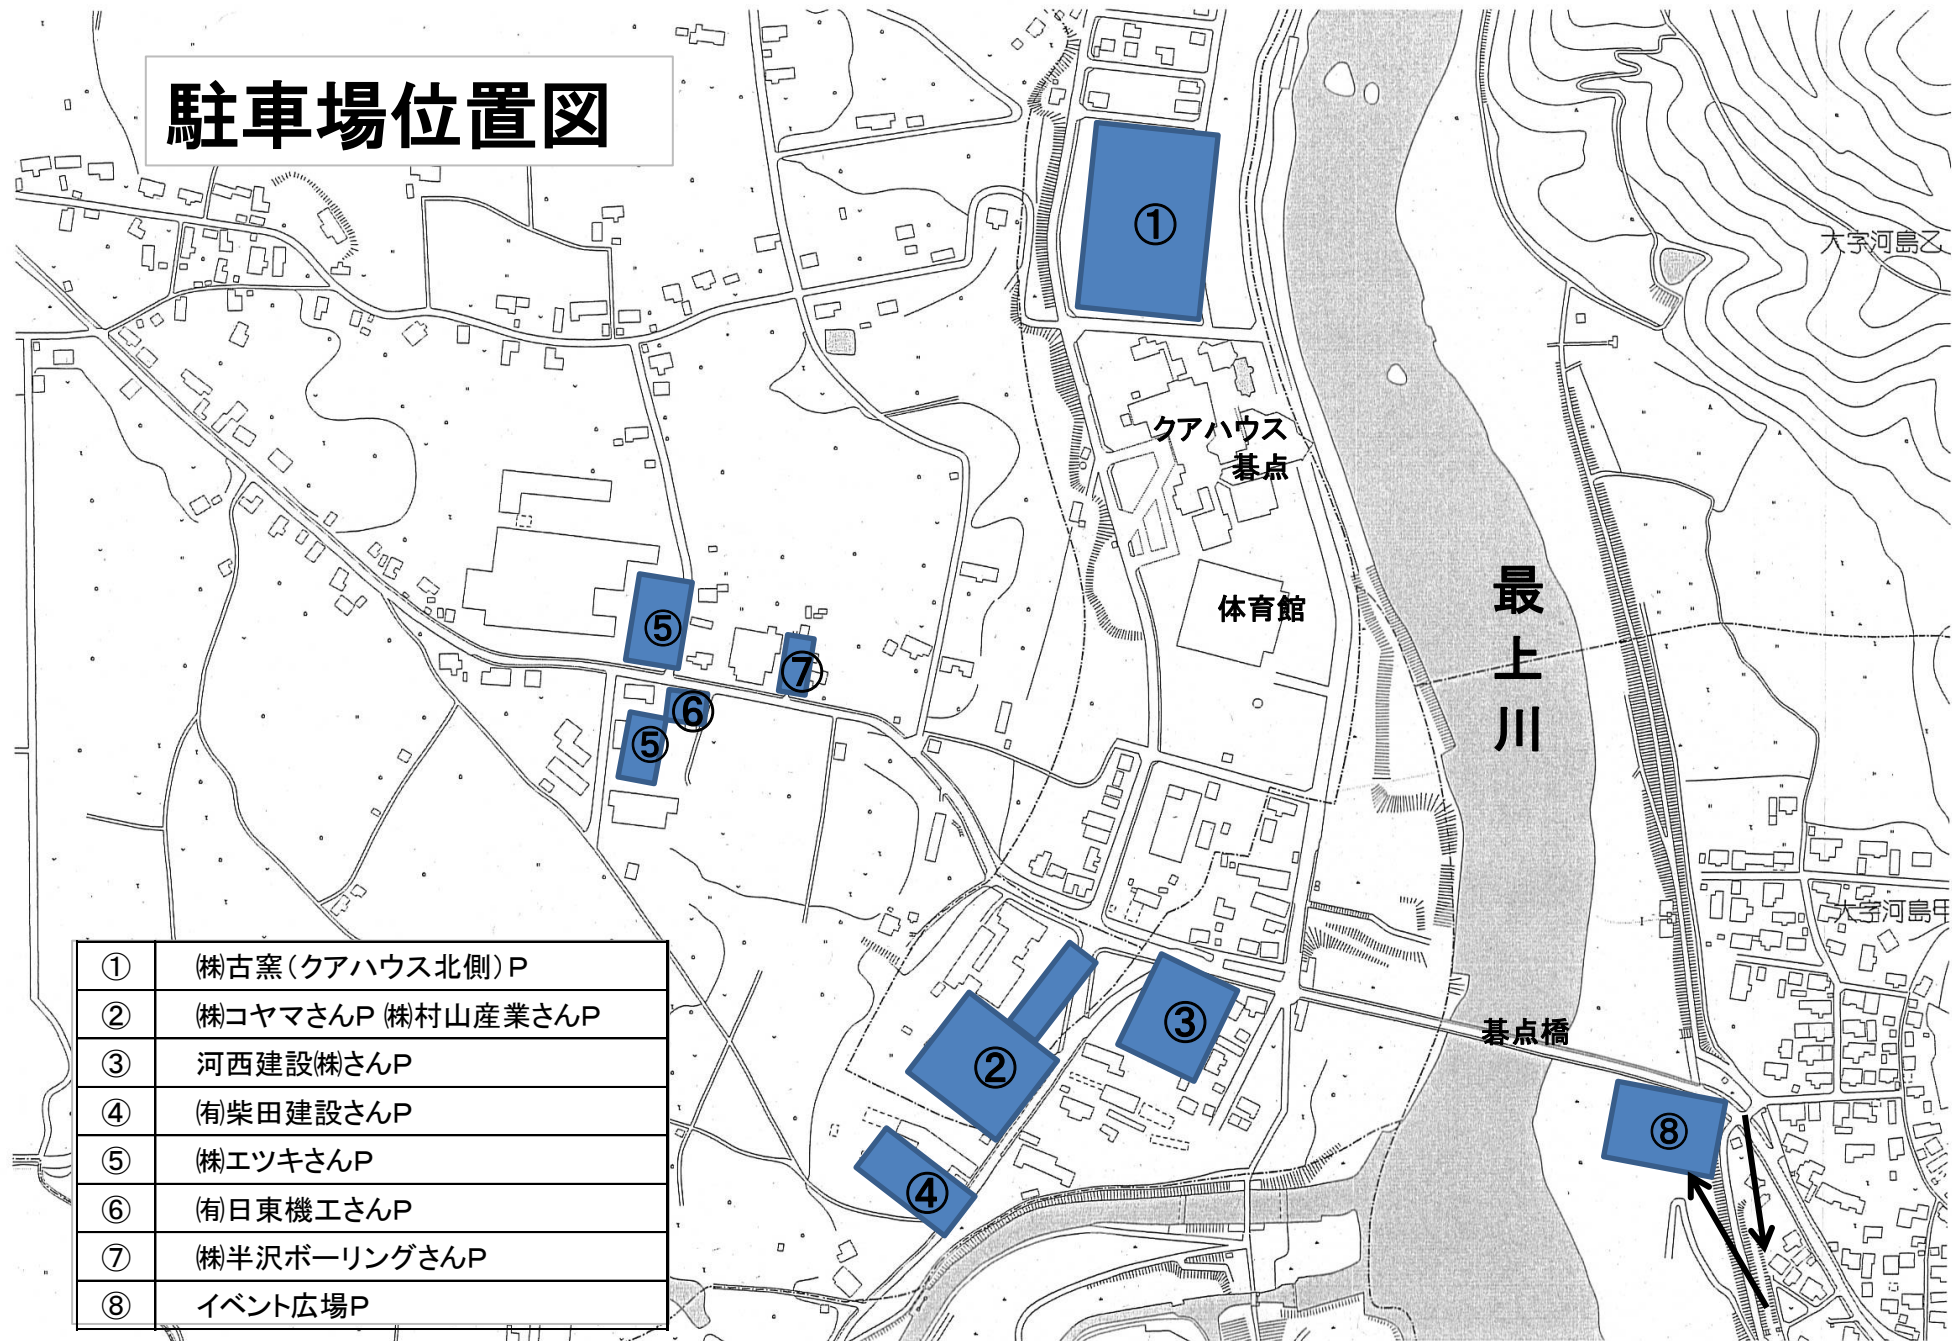

駐車場位置図

①	株古窯(クアハウス北側)P
②	株コヤマさんP 株村山産業さんP
③	河西建設株さんP
④	有柴田建設さんP
⑤	株エツキさんP
⑥	有日東機工さんP
⑦	株半沢ボーリングさんP
⑧	イベント広場P