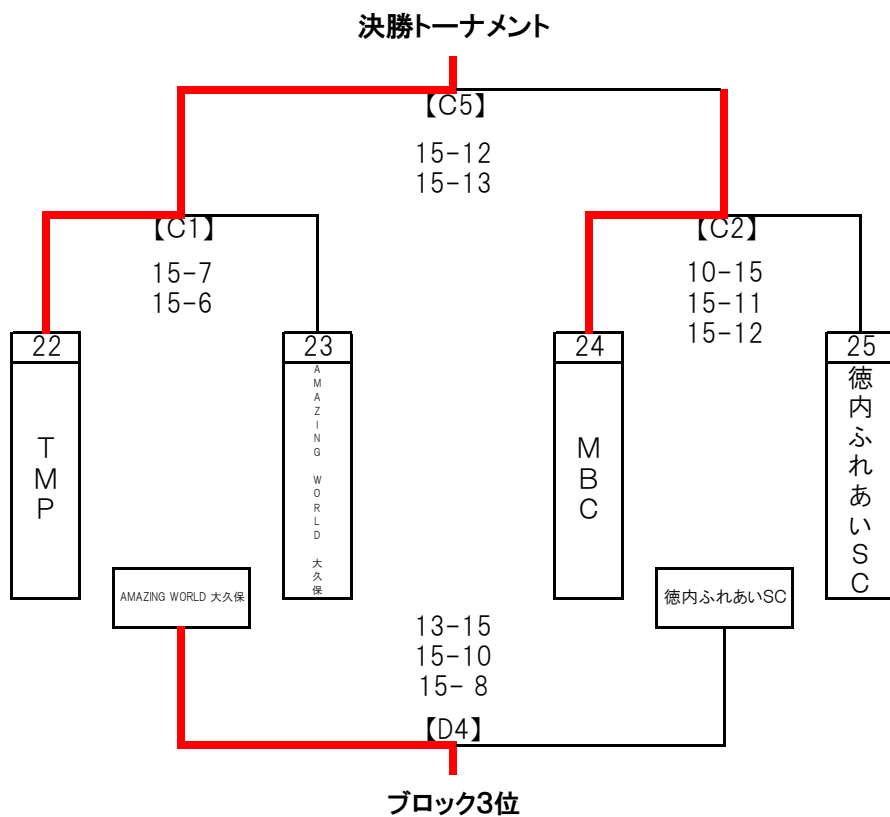

《50歳未満の部 予選リーグ》

Hブロック