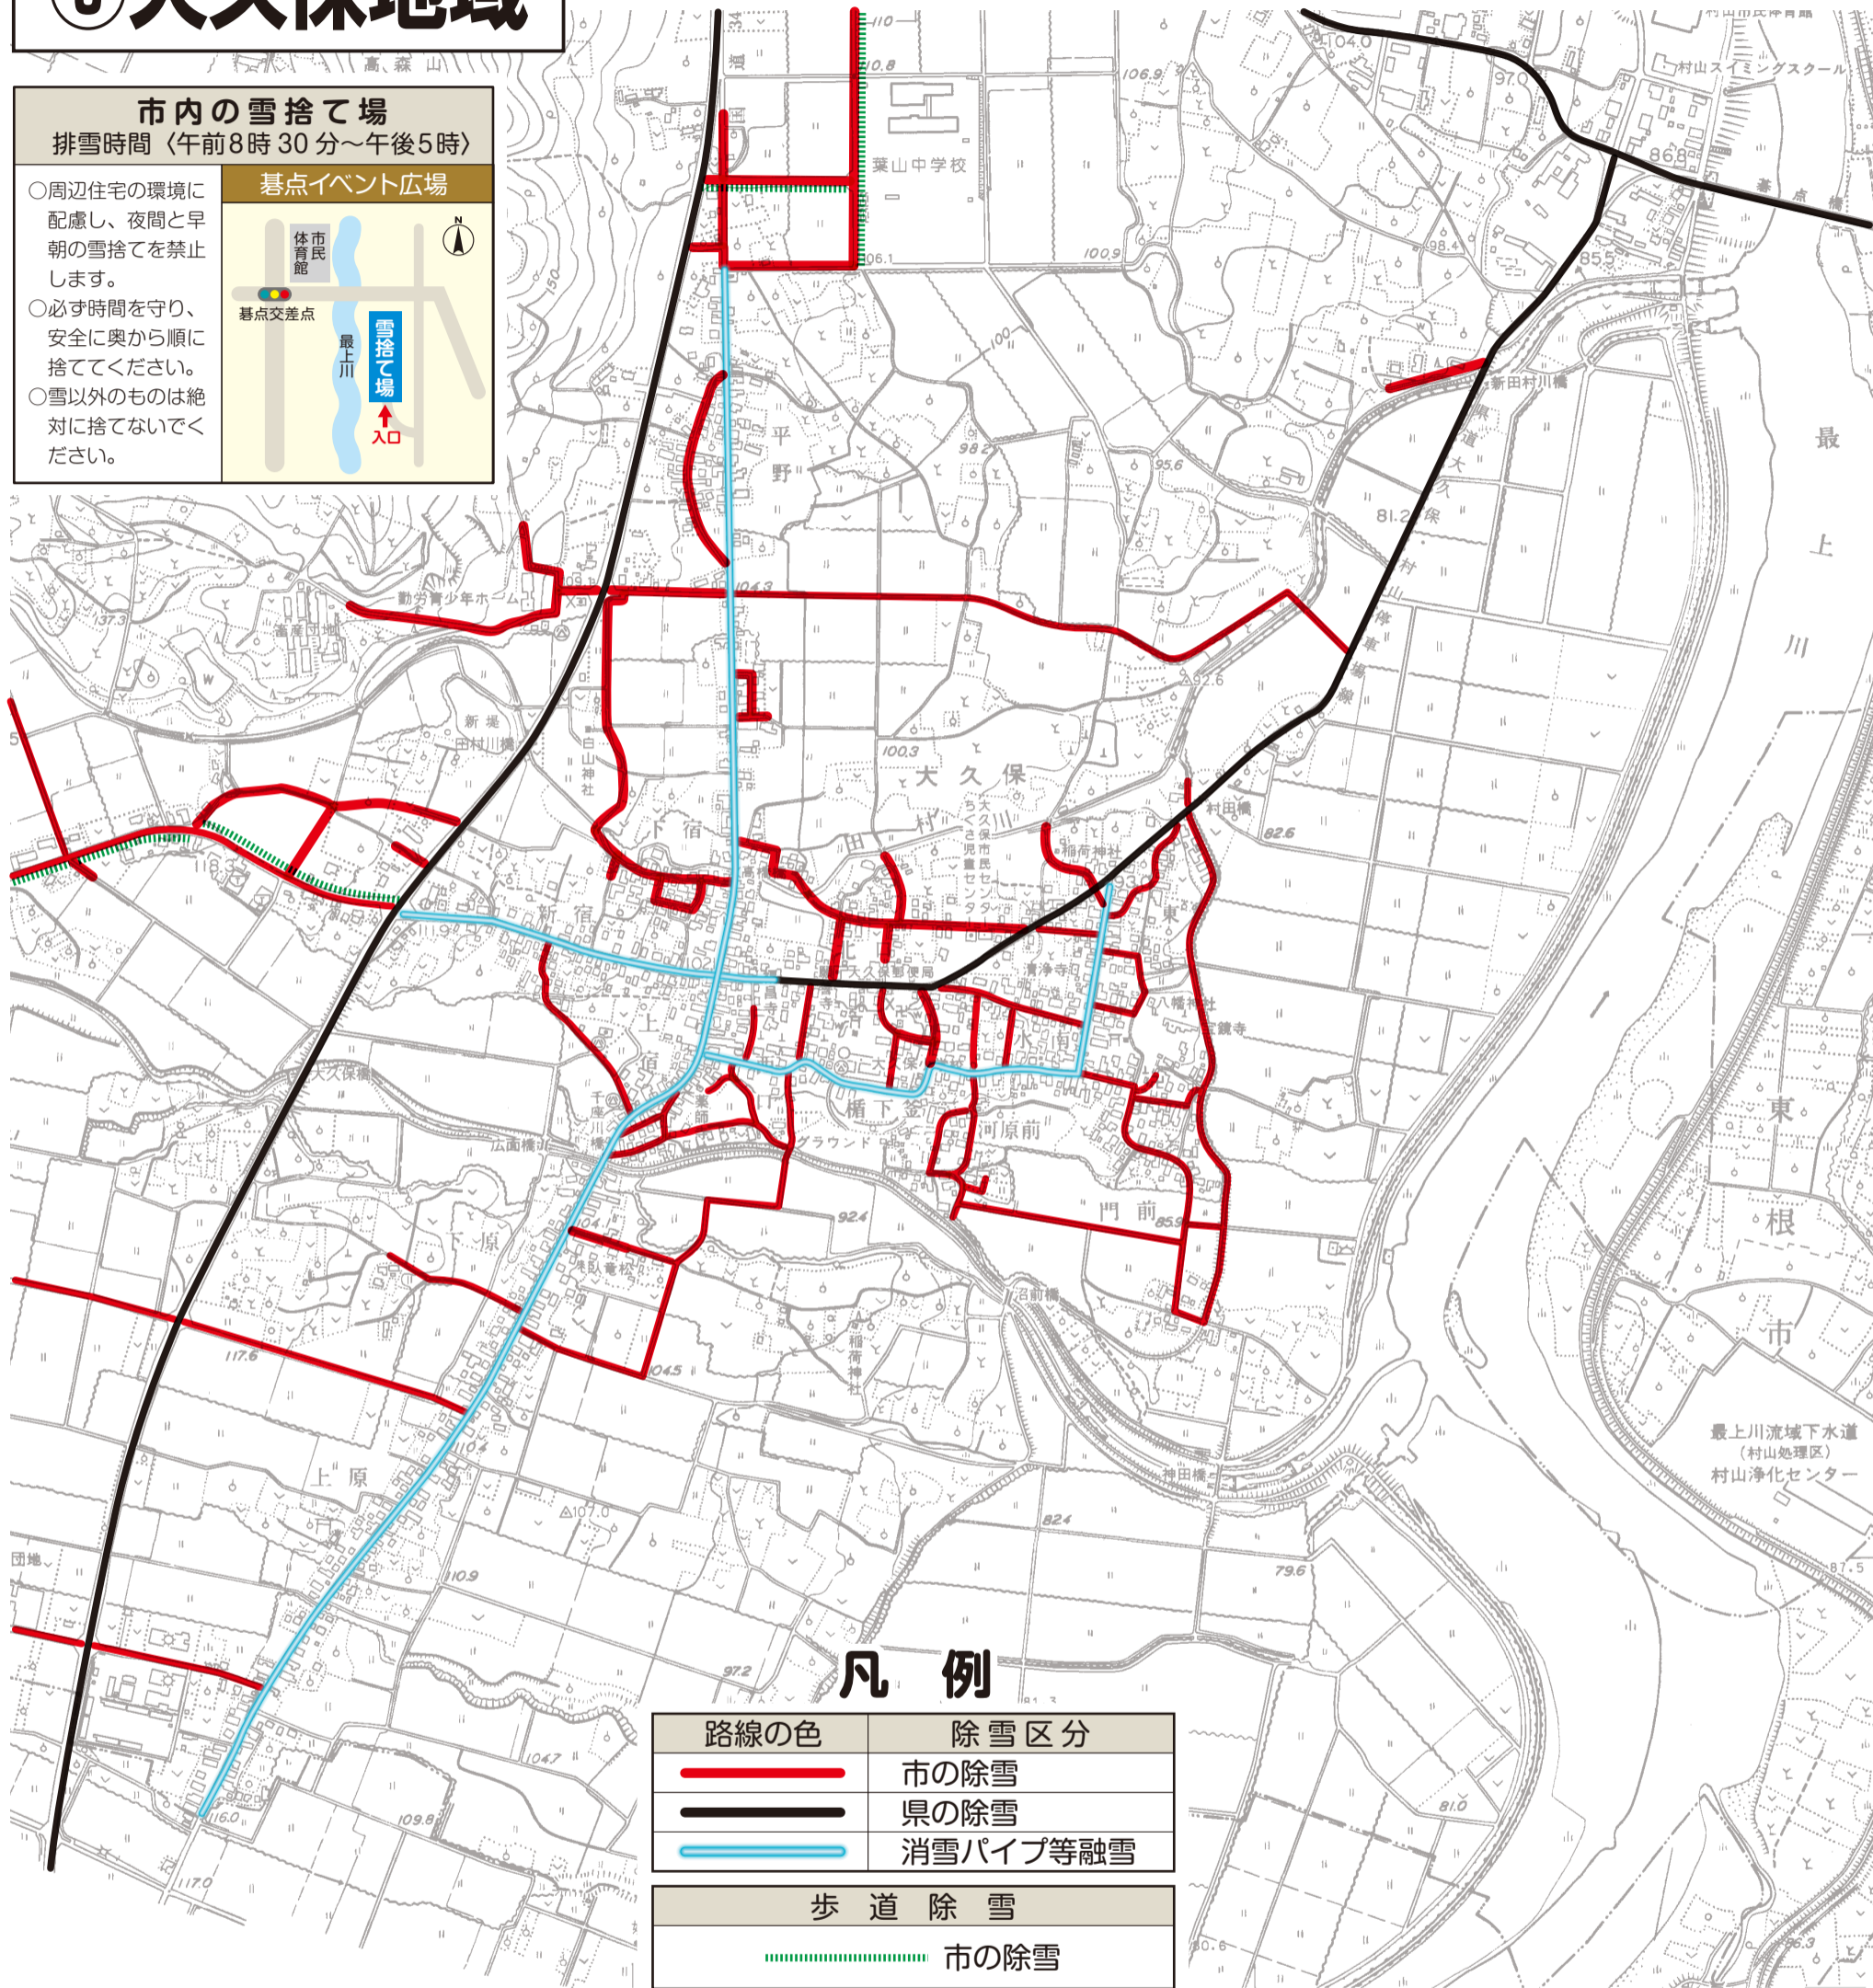

令和4年度 村山市除雪路線図

村山西ブロック

⑤ 大久保地域

市内の雪捨て場

排雪時間（午前8時30分～午後5時）

- ○周辺住宅の環境に配慮し、夜間と早朝の雪捨てを禁止します。
- ○必ず時間を守り、安全に奥から順に捨ててください。
- ○雪以外のものは絶対に捨てないでください。

基点イベント広場

凡例

路線の色	除雪区分
— (Red line)	市の除雪
— (Black line)	県の除雪
— (Blue line)	消雪パイプ等融雪

歩道除雪

— (Green dotted line) 市の除雪

お問い合わせ先

- ○市道の除雪に関すること
  村山西ブロック委託業者 (株)マツダ建設
  TEL090-7488-2021
  (受付時間 月～金8:00～17:00※祝日を除く)
- ○市道の除雪・消雪パイプに関すること
  村山市建設課 TEL0237-55-2111
- ○県道の除雪・消雪パイプに関すること
  北村山道路計画課 TEL0237-47-8600
- ○国道の除雪に関すること
  尾花沢国道維持出張所 TEL0237-23-2521

本除雪路線図は令和3年11月現在の計画であり、除雪機械やオペレーターの都合により、担当する除雪業者が変更になる場合があります。

発行/村山市建設課

道路除雪について

- ○きめ細かな除雪の実施には多くの雪押し場が必要です。雪押し場の確保にご理解とご協力をお願いいたします。
- ○各家庭の雪片付けや屋根の雪下ろしの際に道路へ雪を出さないようご協力をお願いいたします。
- ○道路へせり出した庭木や生垣は除雪作業の妨げになるので剪定など適切な管理をお願いいたします。

除雪管理システムについて

- ○令和元年度より除雪管理システムを導入しております。除雪車の現在地や履歴が見ることができます。アクセスは市のホームページまたはこちらから→
  <https://www.murayama-josetsu.jp/josetsugsu/imadoko/top_murayama/>