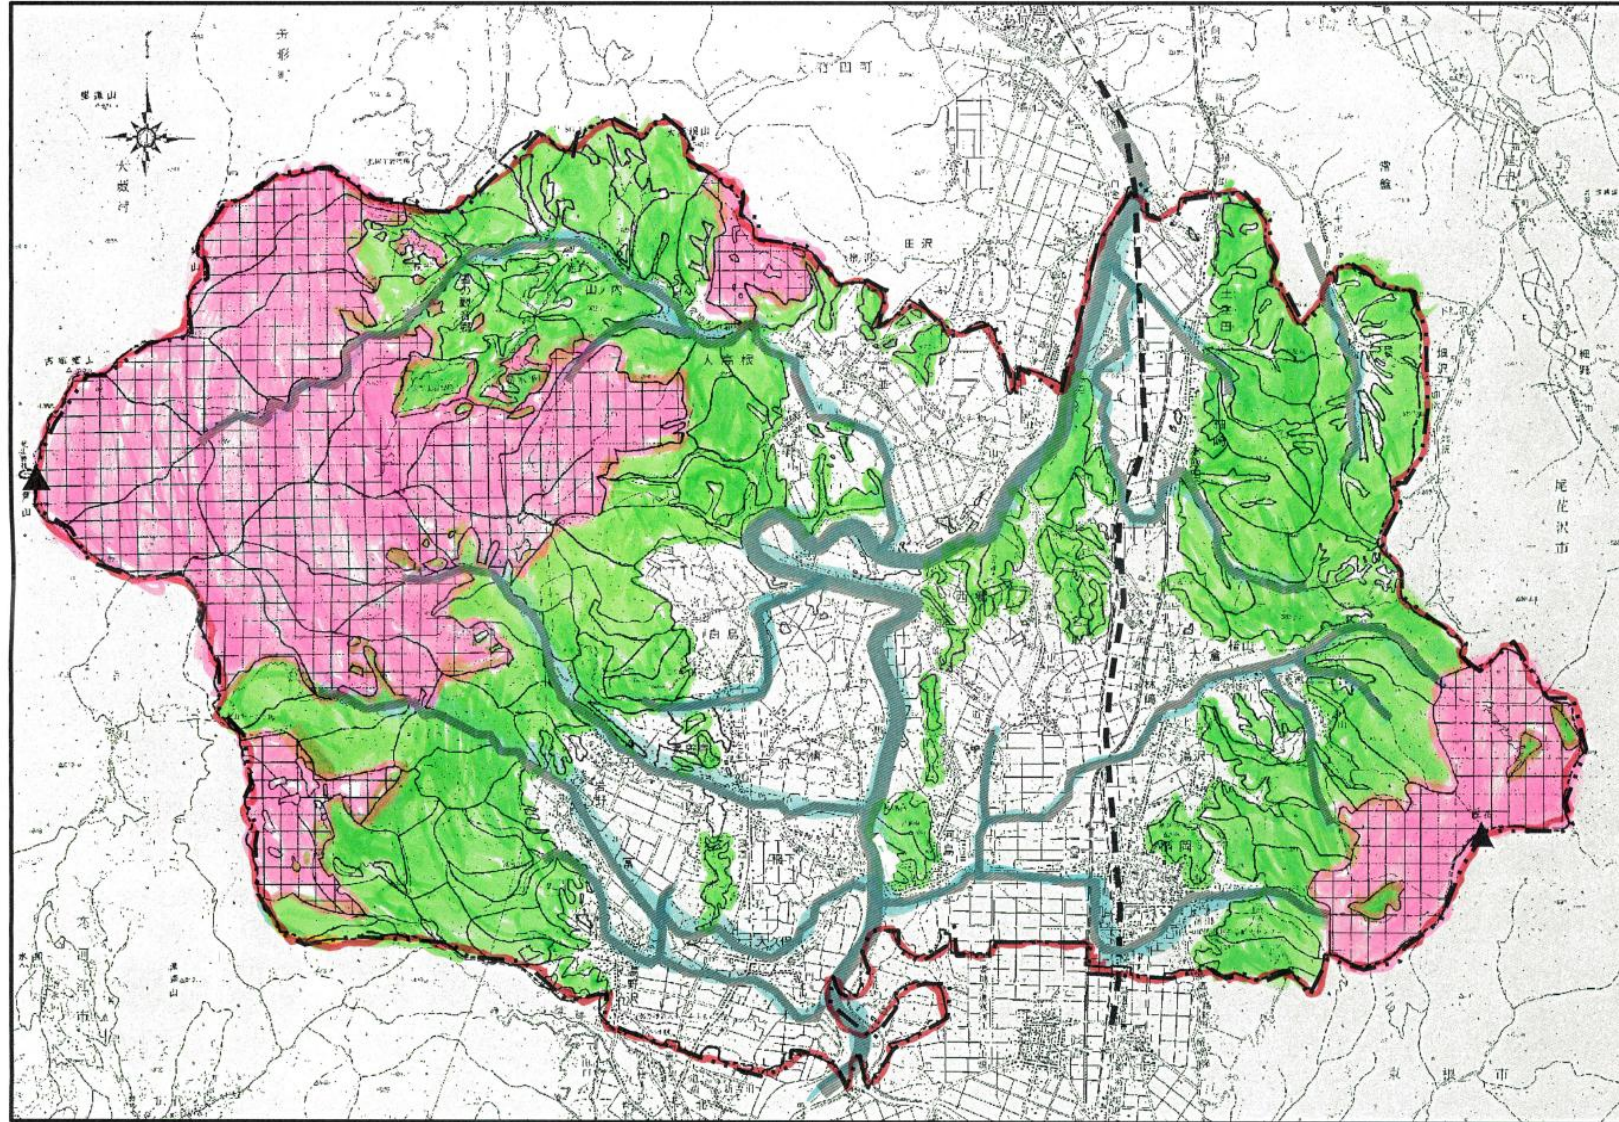

# 村山市森林整備計画

林野火災注意報と警報の対象となる『国有林』と『民有林』

凡例	
山岳	▲
河川	—
都道府県界	- · - ·
市町村界	—
民有林	■
国有林	■
鉄道	- - -