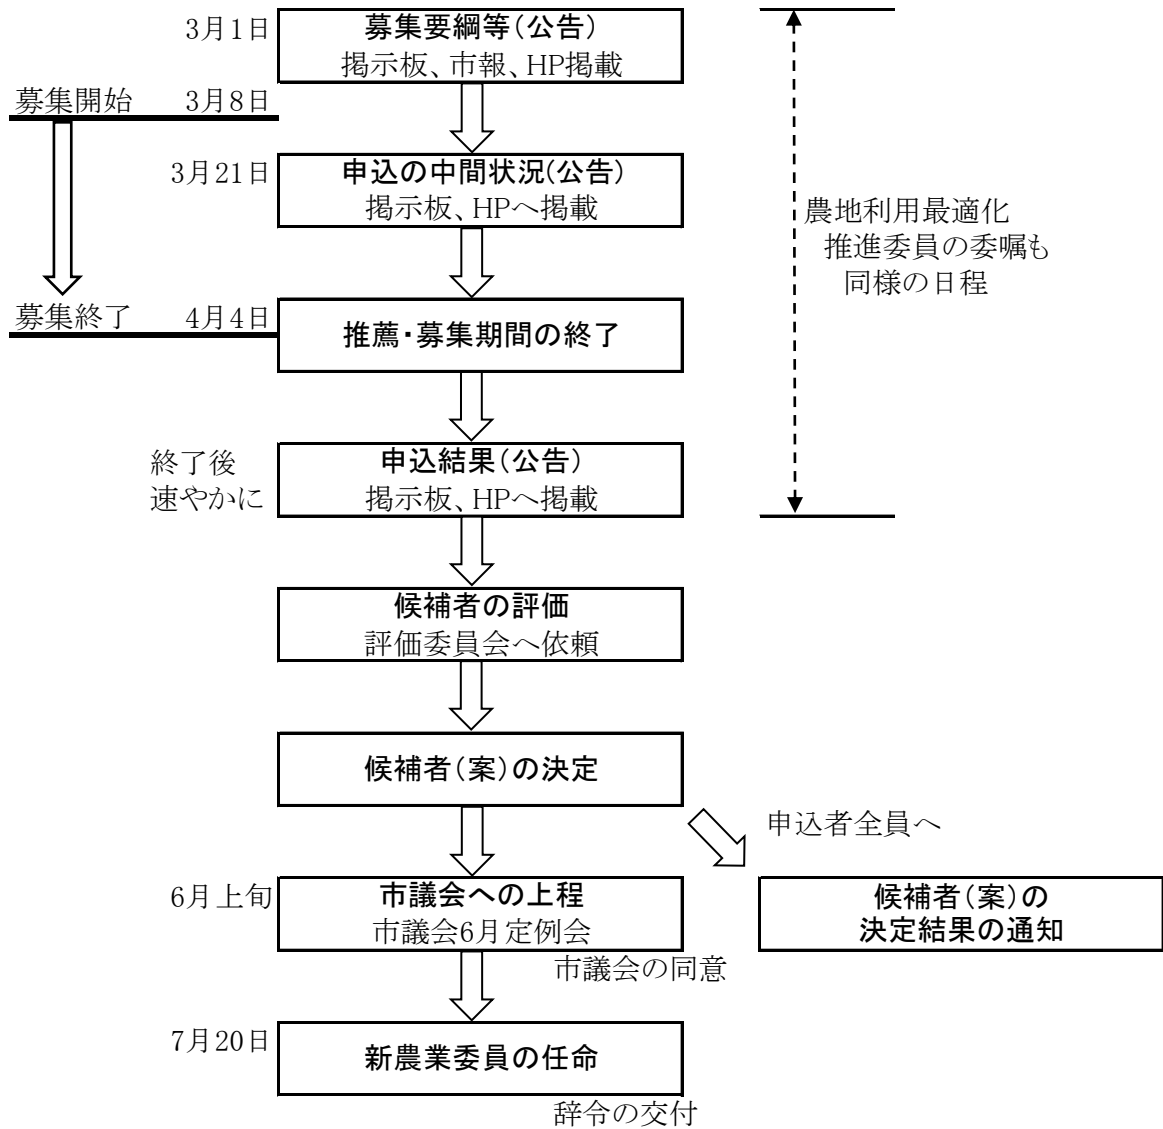

農業委員及び農地利用最適化推進委員の任命・委嘱の日程

推薦・募集期間：3月8日(水)～4月4日(火)の28日間
任 期：令和5年7月20日～令和8年7月19日

1. 農業委員の任命

※農業委員は、市長が評価委員会における評価結果を受け候補者を決定し、議会の同意を得て任命します。

2. 農地利用最適化推進委員の委嘱

※農地利用最適化推進委員は、農業委員会の運営委員会において候補者を評価・選考し、農業委員会総会で決定し委嘱します。

推薦・募集までは、農業委員の任命日程と同様