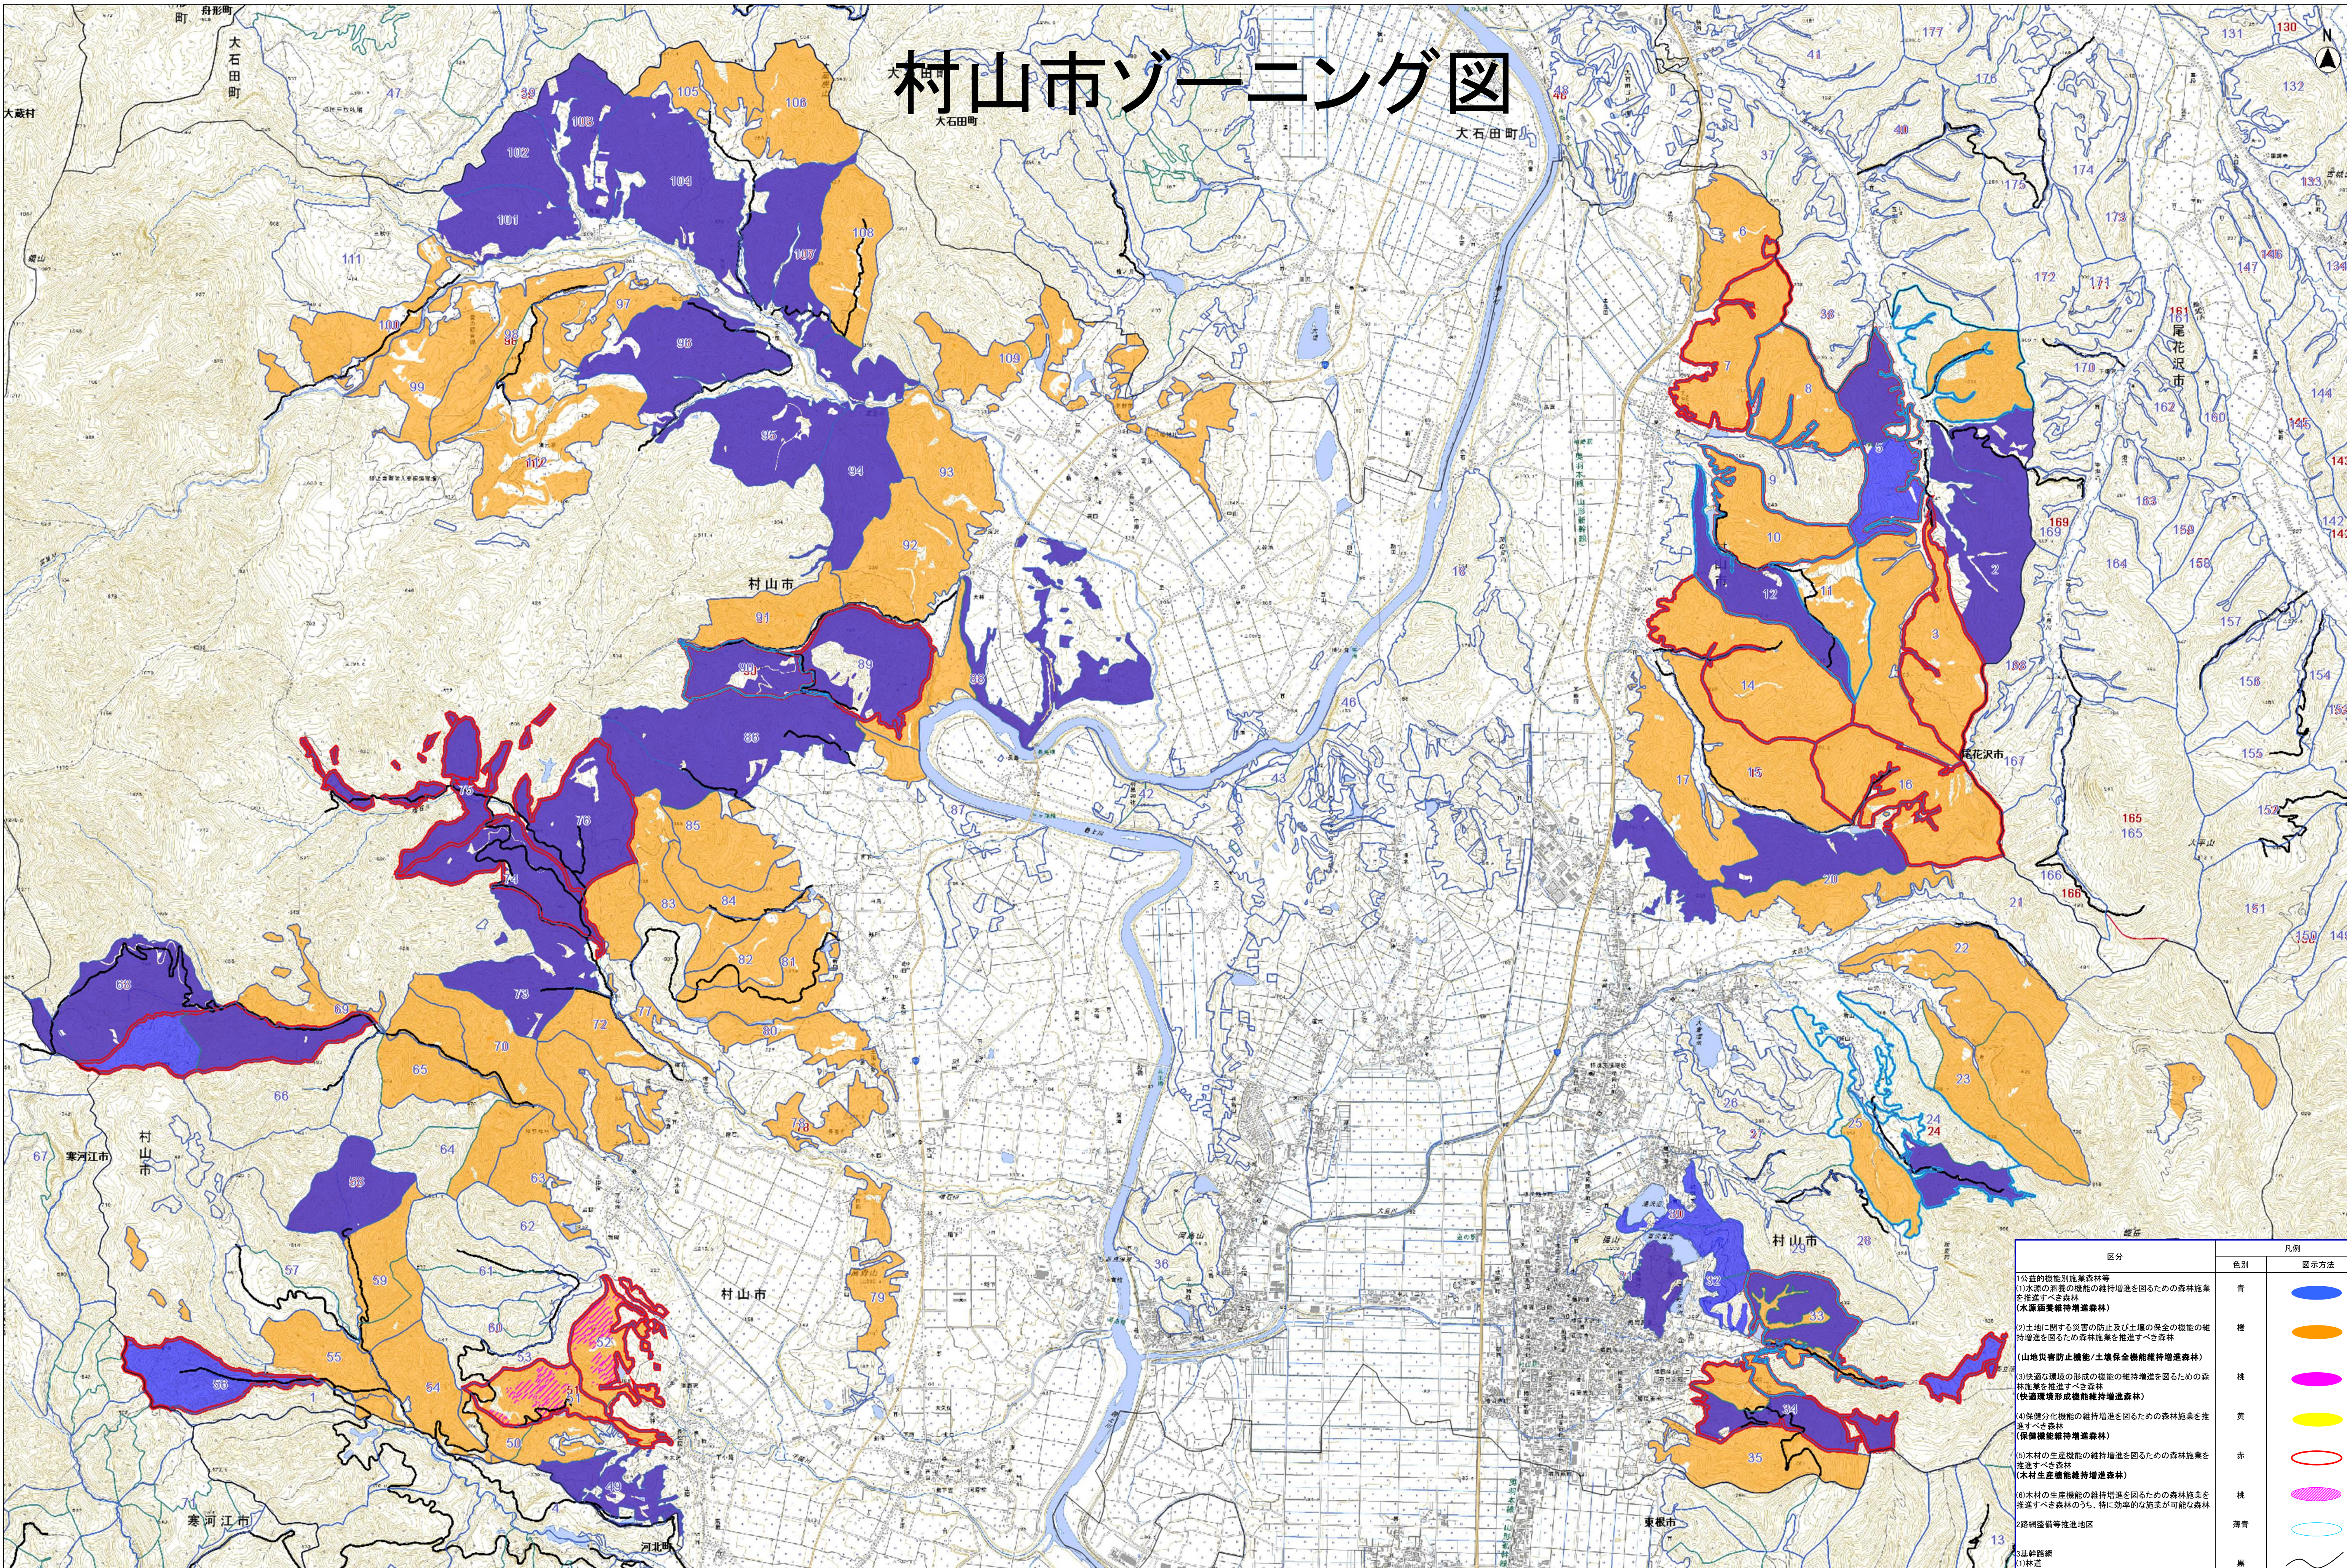

# 村山市ゾーニング図

区分	色別	凡例
1公益的機能別産業森林等 1)公益的功業の機能の維持増進を図るための森林施策を推進すべき森林 (水源涵養維持増進森林)	青	
2)土地に関する災害の防止及び土壌の保全の機能の維持増進を図るための森林施策を推進すべき森林 (山地災害防止機能/土壌保全機能維持増進森林)	橙	
3)快適な環境の形成の機能の維持増進を図るための森林施策を推進すべき森林 (快適環境形成機能維持増進森林)	桃	
4)保健分化機能の維持増進を図るための森林施策を推進すべき森林 (保健機能維持増進森林)	黄	
5)木材の生産機能の維持増進を図るための森林施策を推進すべき森林 (木材生産機能維持増進森林)	赤	
6)木材の生産機能の維持増進を図るための森林施策を推進すべき森林のうち、特に効率的な施策が可能な森林	桃	
2)路網整備等推進地区	薄青	
3)基幹路網	黒	
1)林道	黒	
2)林道開設予定線	黒	
3)林業専用道	橙	
4)林業専用道開設予定線	橙	

縮尺 1 : 25000