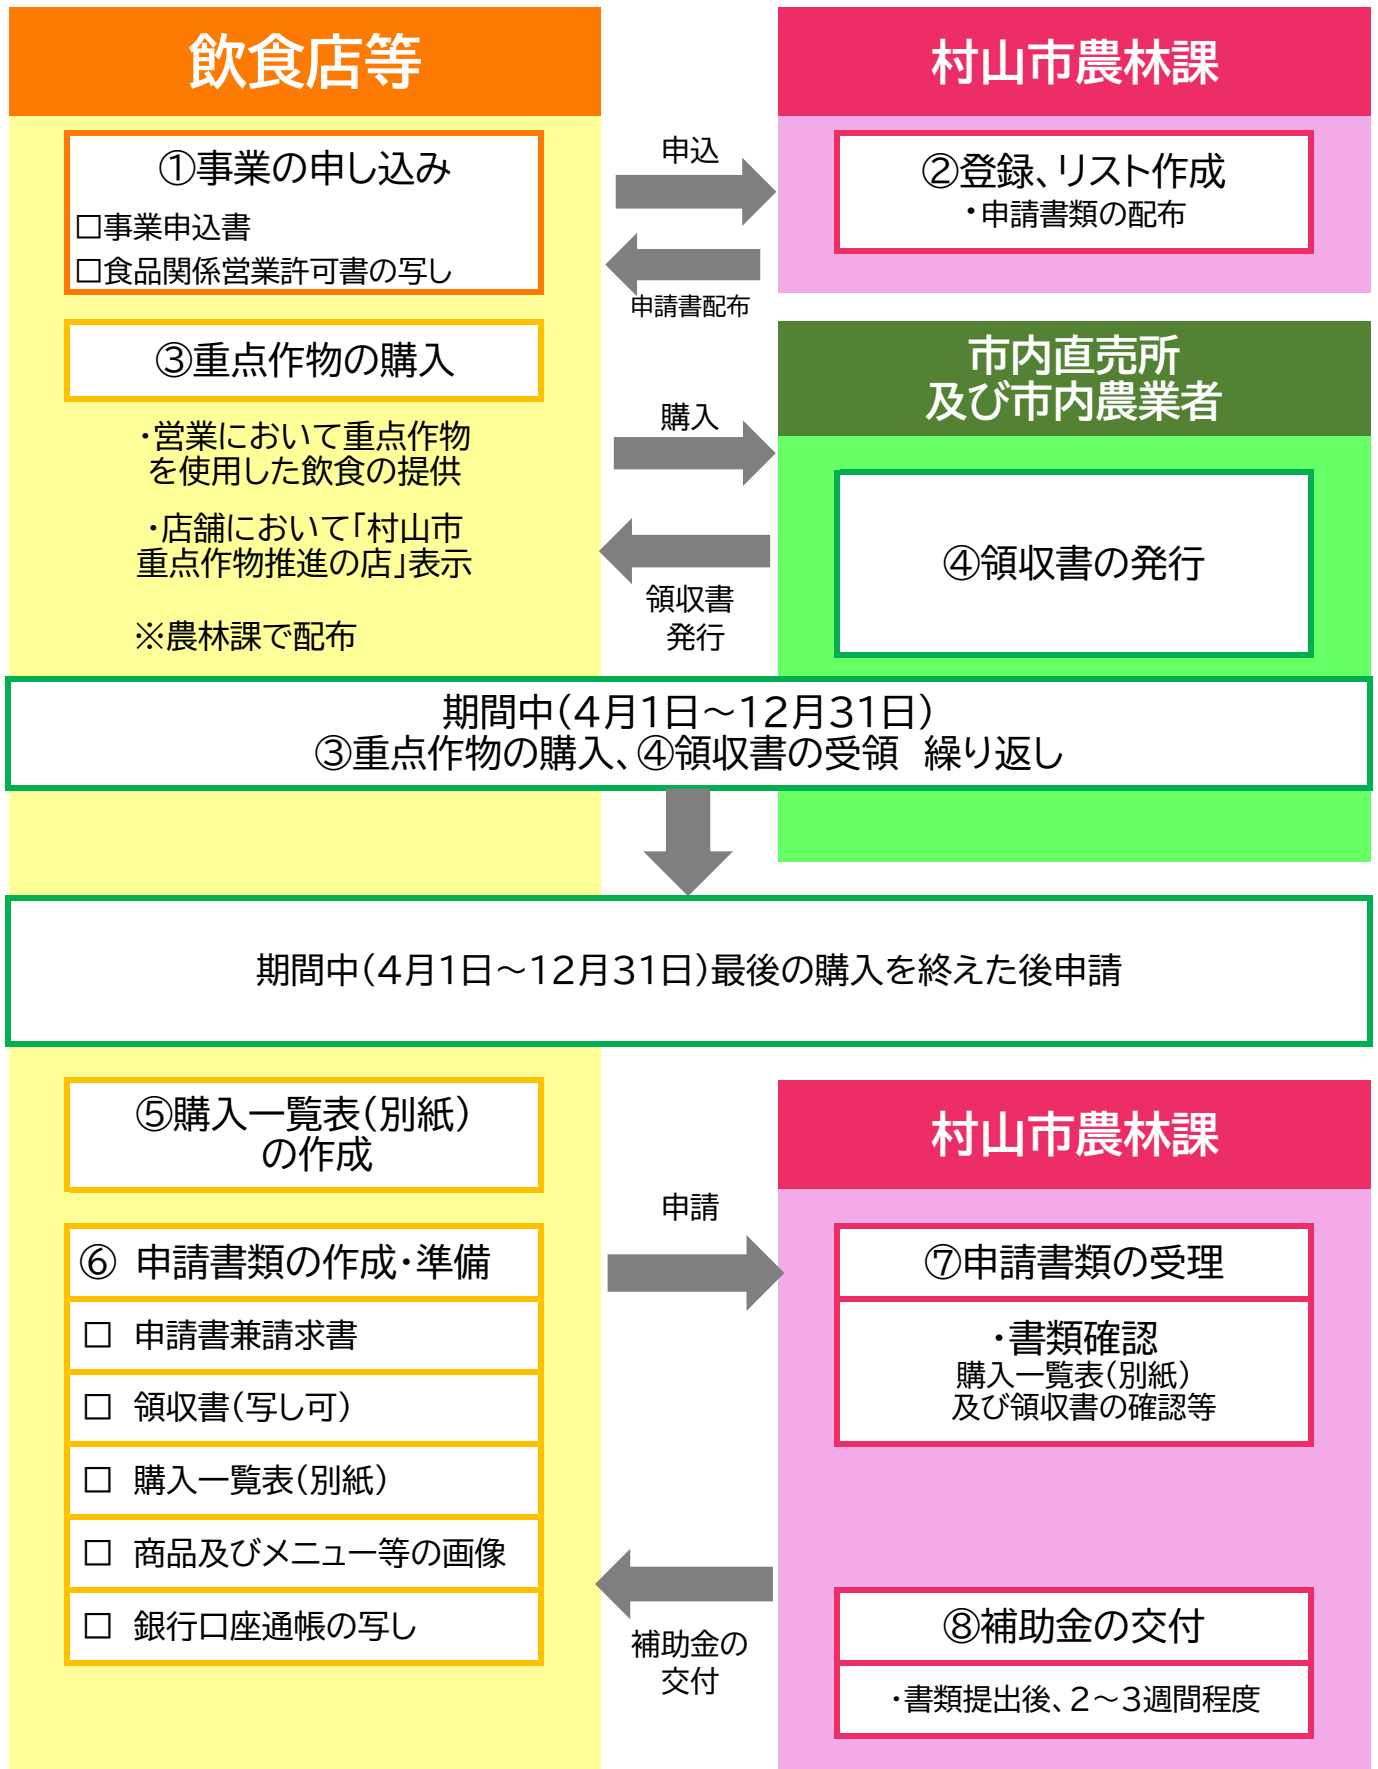

むらやま重点作物利用促進商品開発等支援事業補助金の申請に係る流れ

補助金の申請窓口

村山市農林課6次産業係(55-2111 内線257)