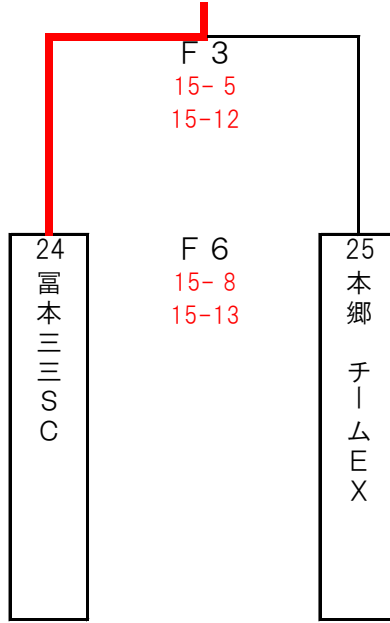

【50歳以上の部】

富本三三SC