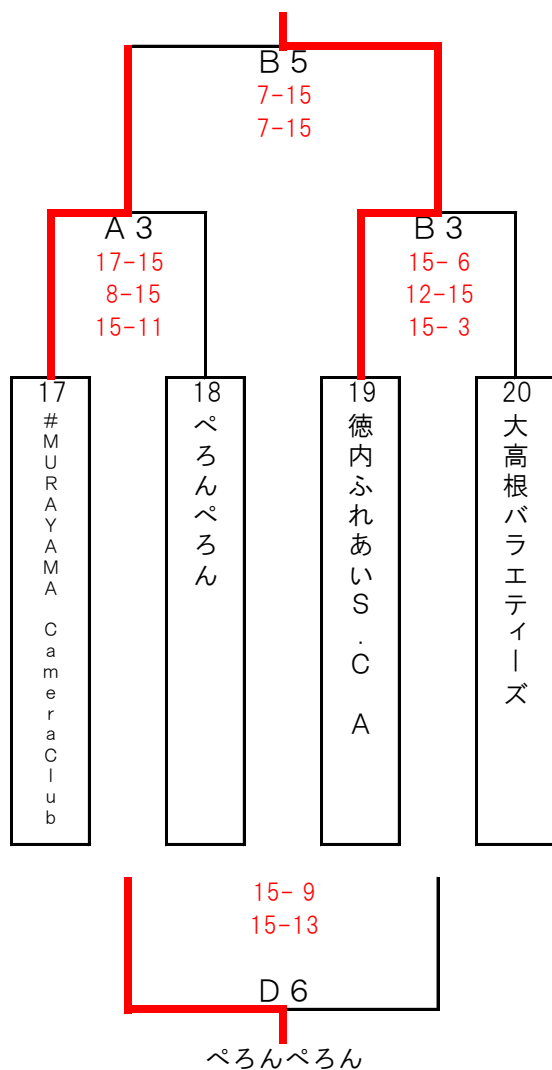

【50歳未満の部】予選

Aブロック

Bブロック

YVC

(決勝トーナメント進出)

本郷A

【50歳未満の部】予選

Cブロック

Dブロック

徳内ふれあいS.C B

(決勝トーナメント進出)

SKAT

【50歳未満の部】予選

Eブロック

徳内ふれあいS.C A (決勝トーナメント進出)

Fブロック

	21 流櫻48	22 大久保くまさん'S	23 #OBANAZAWA CameraClub	順位
21 流櫻48		E 1 15-12 13-15 15-10	E 3 4-15 8-15	2 (1勝1敗)
22 大久保くまさん'S	E 1 12-15 15-13 10-15		E 5 9-15 8-15	3 (0勝2敗)
23 #OBANAZAWA CameraClub	E 3 15-4 15-8	E 5 15-9 15-8		1 (2勝0敗)