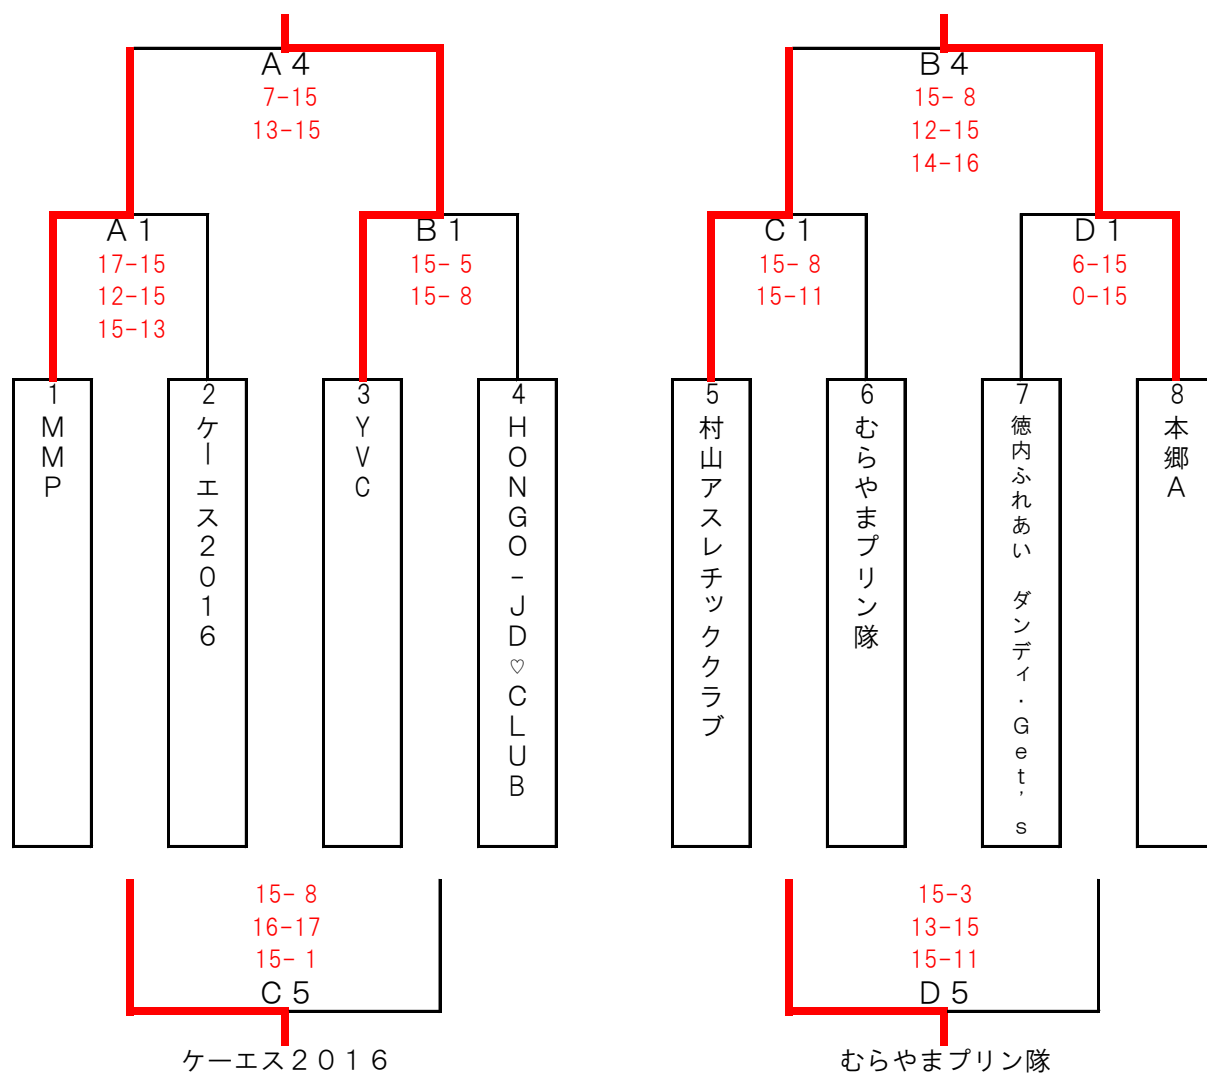

【50歳未満の部】予選

Aブロック

Bブロック

YVC

(決勝トーナメント進出)

本郷A

【50歳未満の部】予選

Cブロック

Dブロック

徳内ふれあいS.C B

(決勝トーナメント進出)

SKAT

【50歳未満の部】予選

Eブロック

徳内ふれあいS.C A (決勝トーナメント進出)

Fブロック

	21 流櫻48	22 大久保くまさん'S	23 #OBANAZAWA CameraClub	順位
21 流櫻48		E 1 15-12 13-15 15-10	E 3 4-15 8-15	2 (1勝1敗)
22 大久保くまさん'S	E 1 12-15 15-13 10-15		E 5 9-15 8-15	3 (0勝2敗)
23 #OBANAZAWA CameraClub	E 3 15-4 15-8	E 5 15-9 15-8		1 (2勝0敗)

【50歳未満の部 決勝トーナメント】

※組み合わせは抽選により決定

【50歳以上の部】

富本三三SC

【ファミリーの部】

SAV III