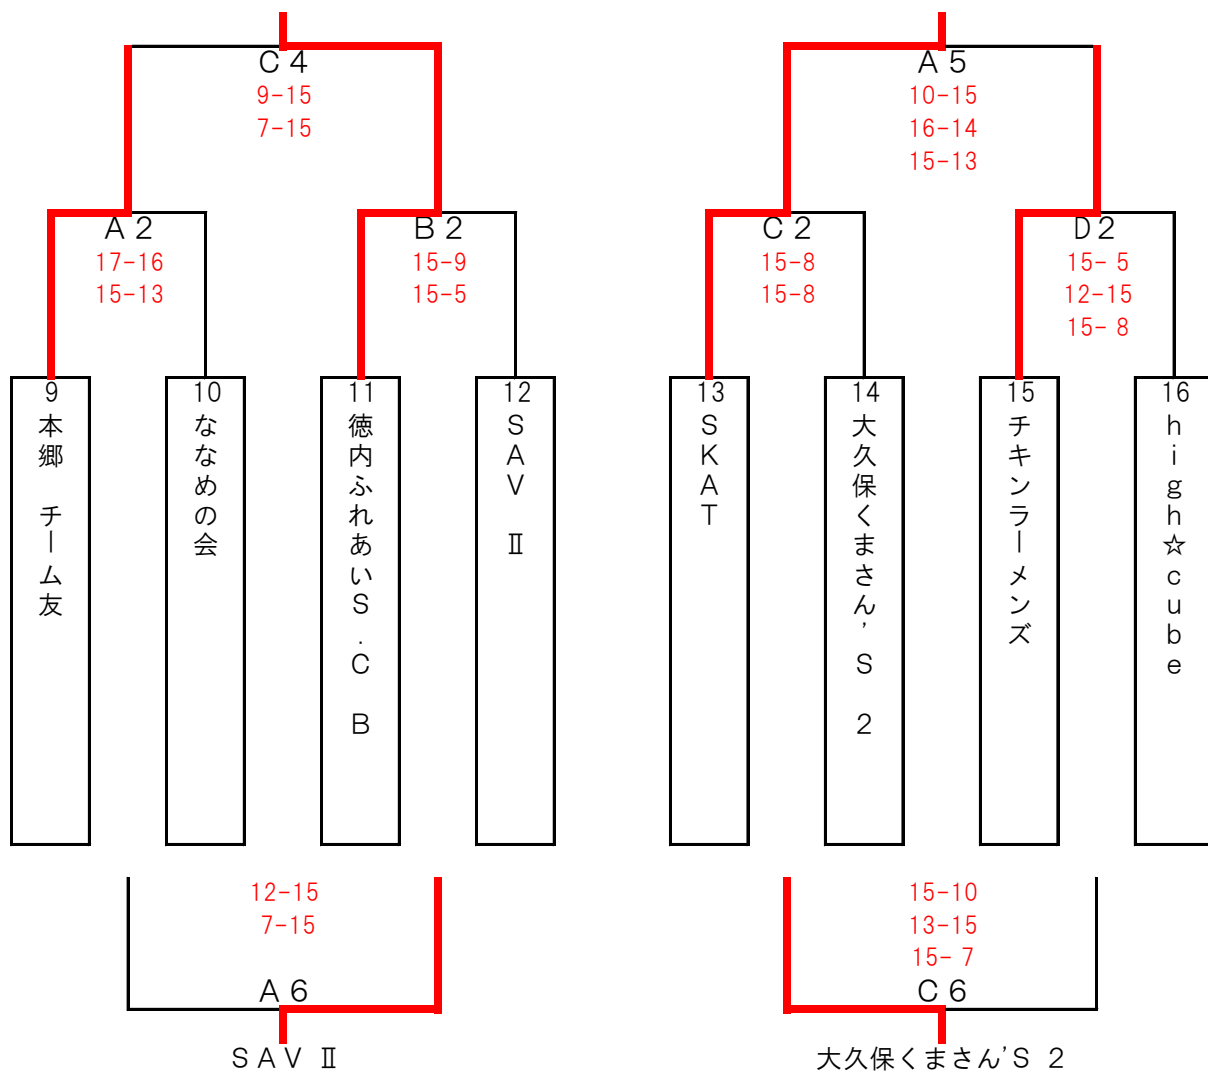

【50歳未満の部】予選

Aブロック

Bブロック

YVC

(決勝トーナメント進出)

本郷A

【50歳未満の部】予選

Cブロック

Dブロック

徳内ふれあいS.C B

(決勝トーナメント進出)

SKAT

【50歳未満の部】予選

Eブロック

徳内ふれあいS.C A (決勝トーナメント進出)

Fブロック