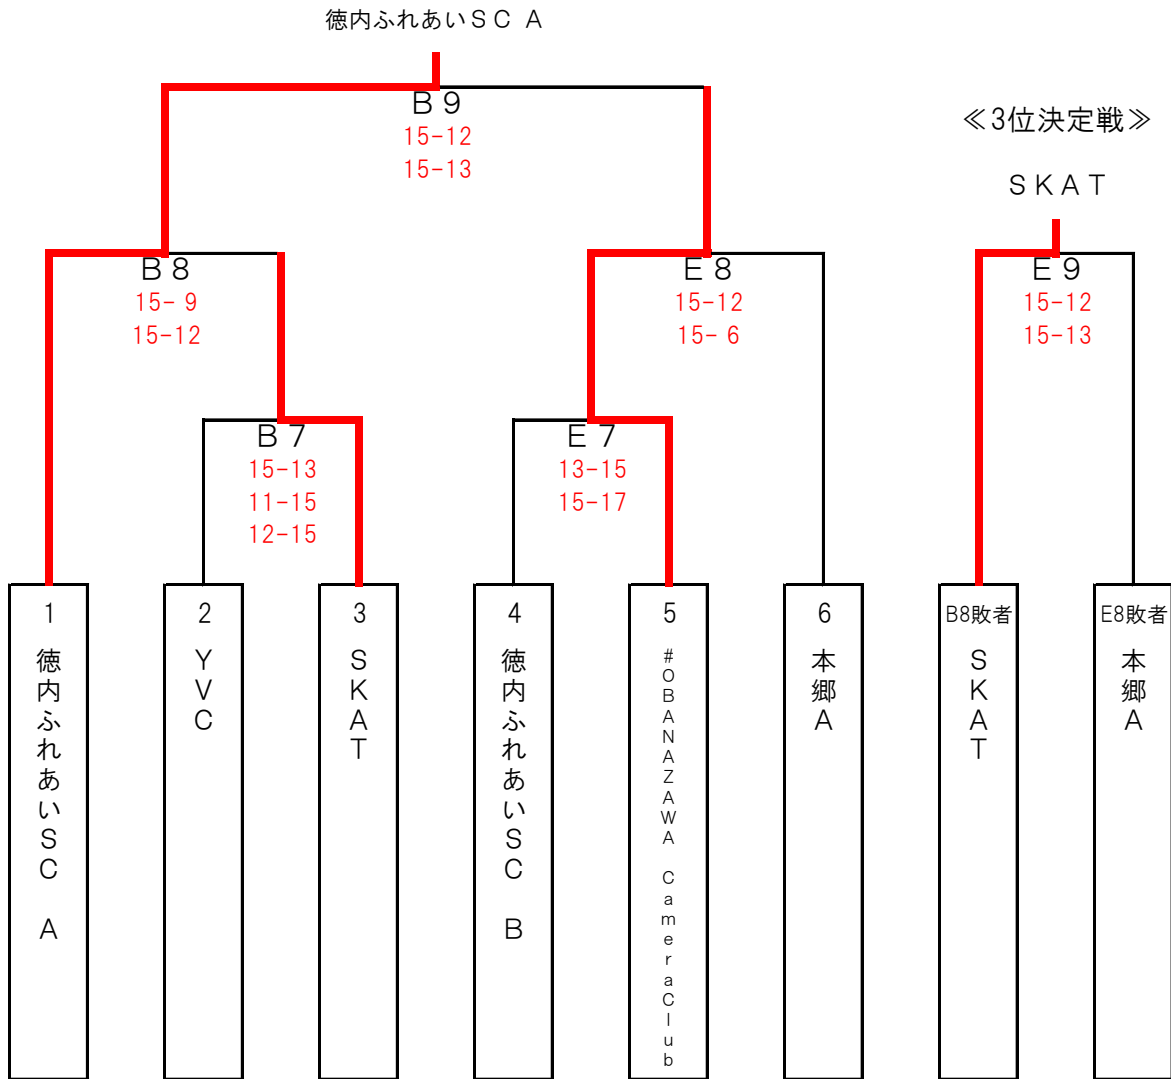

Dブロック

徳内ふれあいS.C B

(決勝トーナメント進出)

SKAT

【50歳未満の部】予選

Eブロック

徳内ふれあいS.C A (決勝トーナメント進出)

Fブロック

	21 流櫻48	22 大久保くまさん'S	23 #OBANAZAWA CameraClub	順位
21 流櫻48		E 1 15-12 13-15 15-10	E 3 4-15 8-15	2 (1勝1敗)
22 大久保くまさん'S	E 1 12-15 15-13 10-15		E 5 9-15 8-15	3 (0勝2敗)
23 #OBANAZAWA CameraClub	E 3 15-4 15-8	E 5 15-9 15-8		1 (2勝0敗)

【50歳未満の部 決勝トーナメント】

※組み合わせは抽選により決定

【50歳以上の部】

富本三三SC

【ファミリーの部】

SAV III