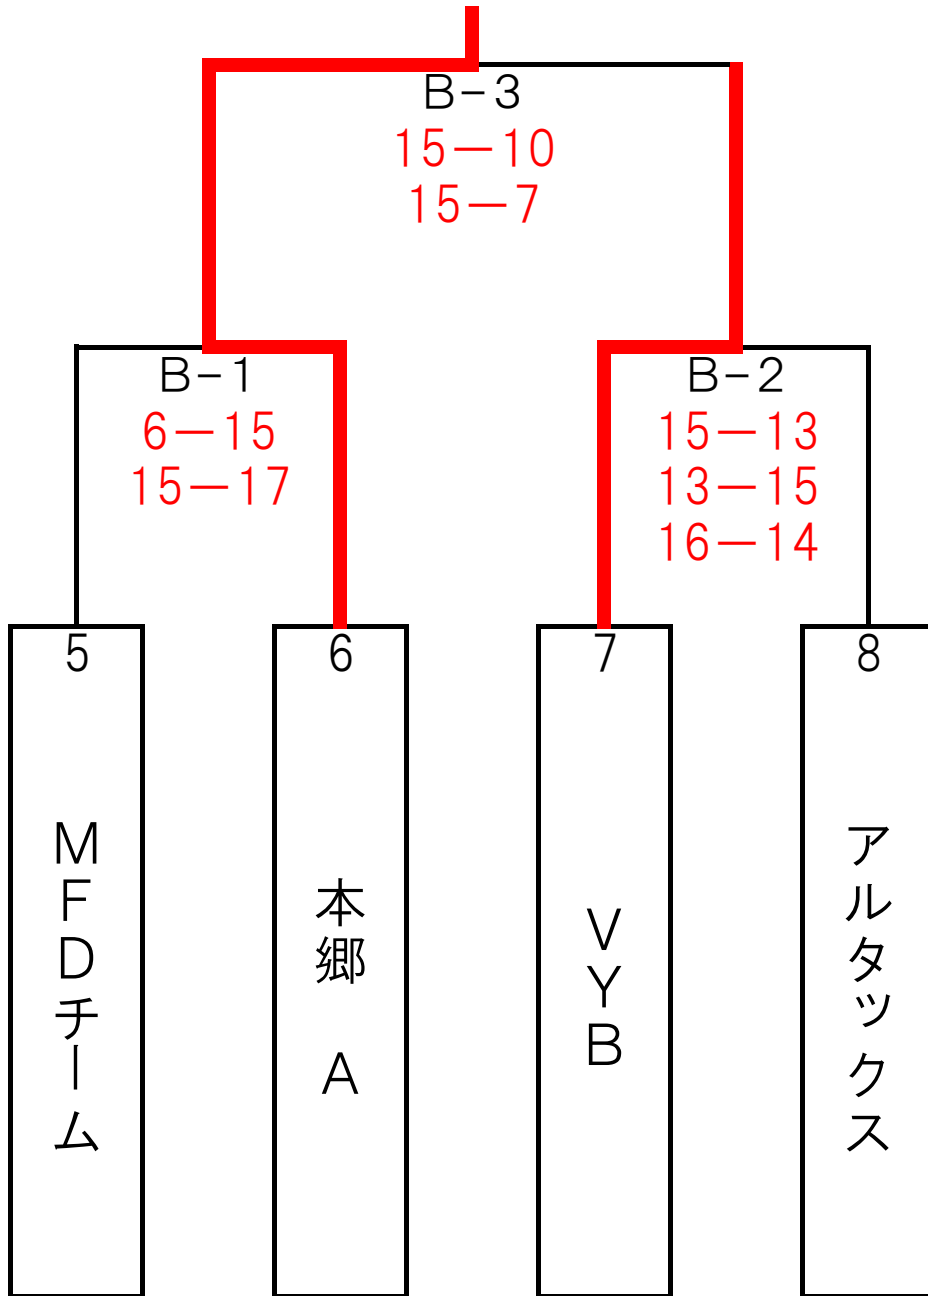

【50歳未満の部】

Aブロック

mè | i - mè | o

モンスターズ

【50歳未満の部】

Bブロック

本郷 A

16-14
15-11
B-4