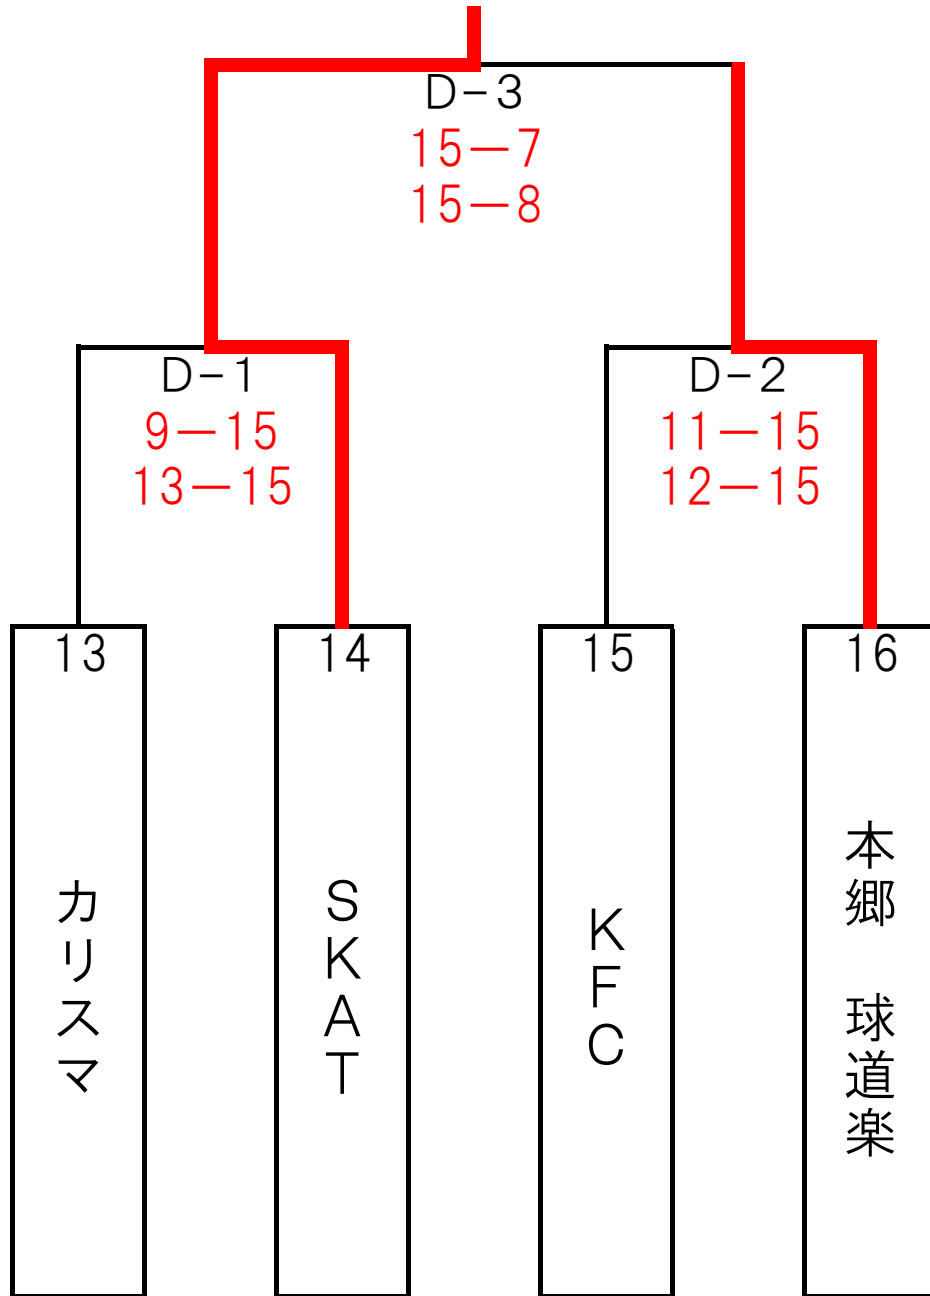

【50歳未満の部】 Dブロック

S K A T

15-4

15-8

D-4

カリスマ