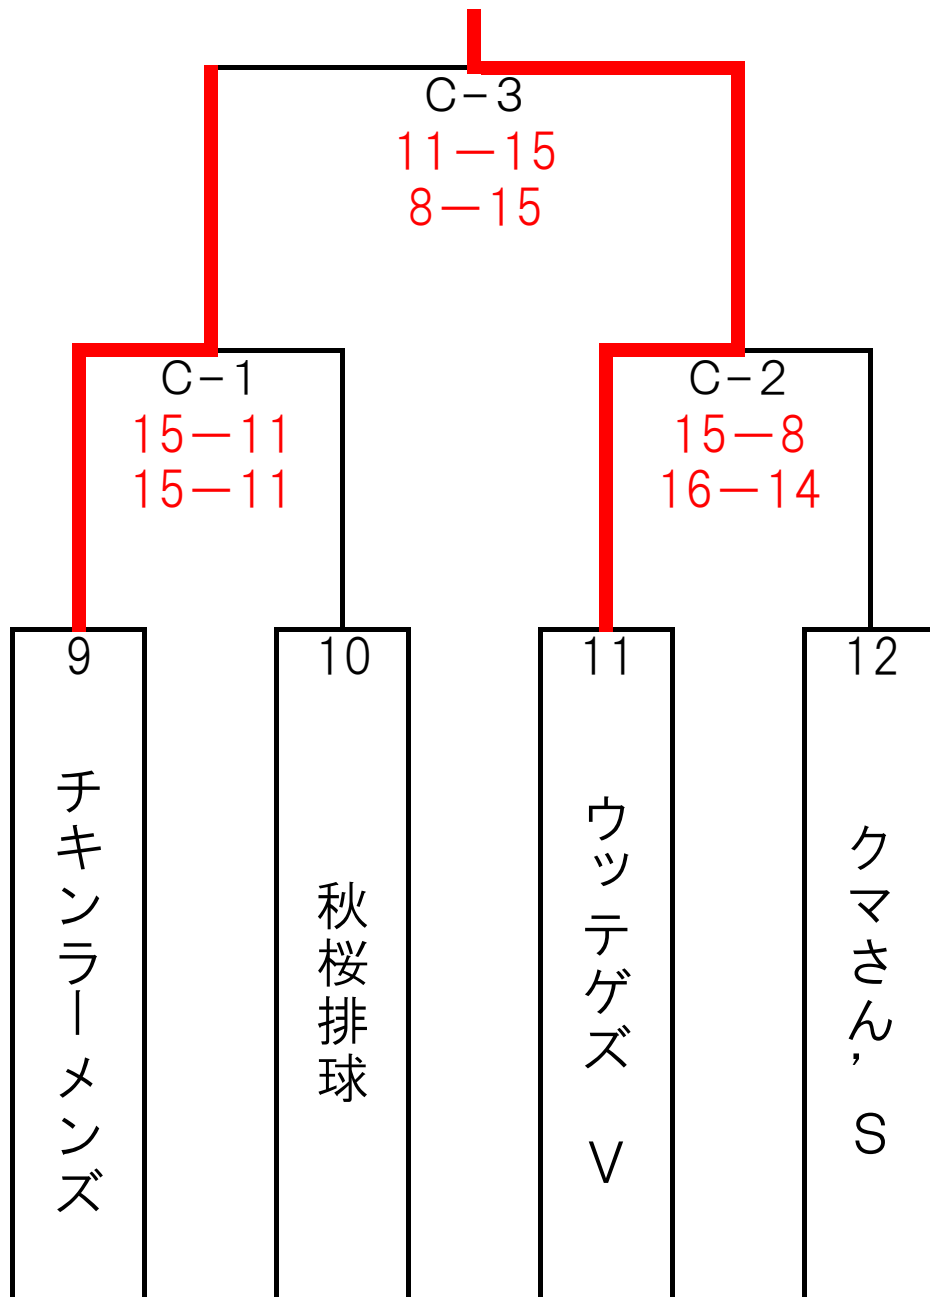

【50歳未満の部】

Cブロック

ウツテゲズ V

クマさん'S