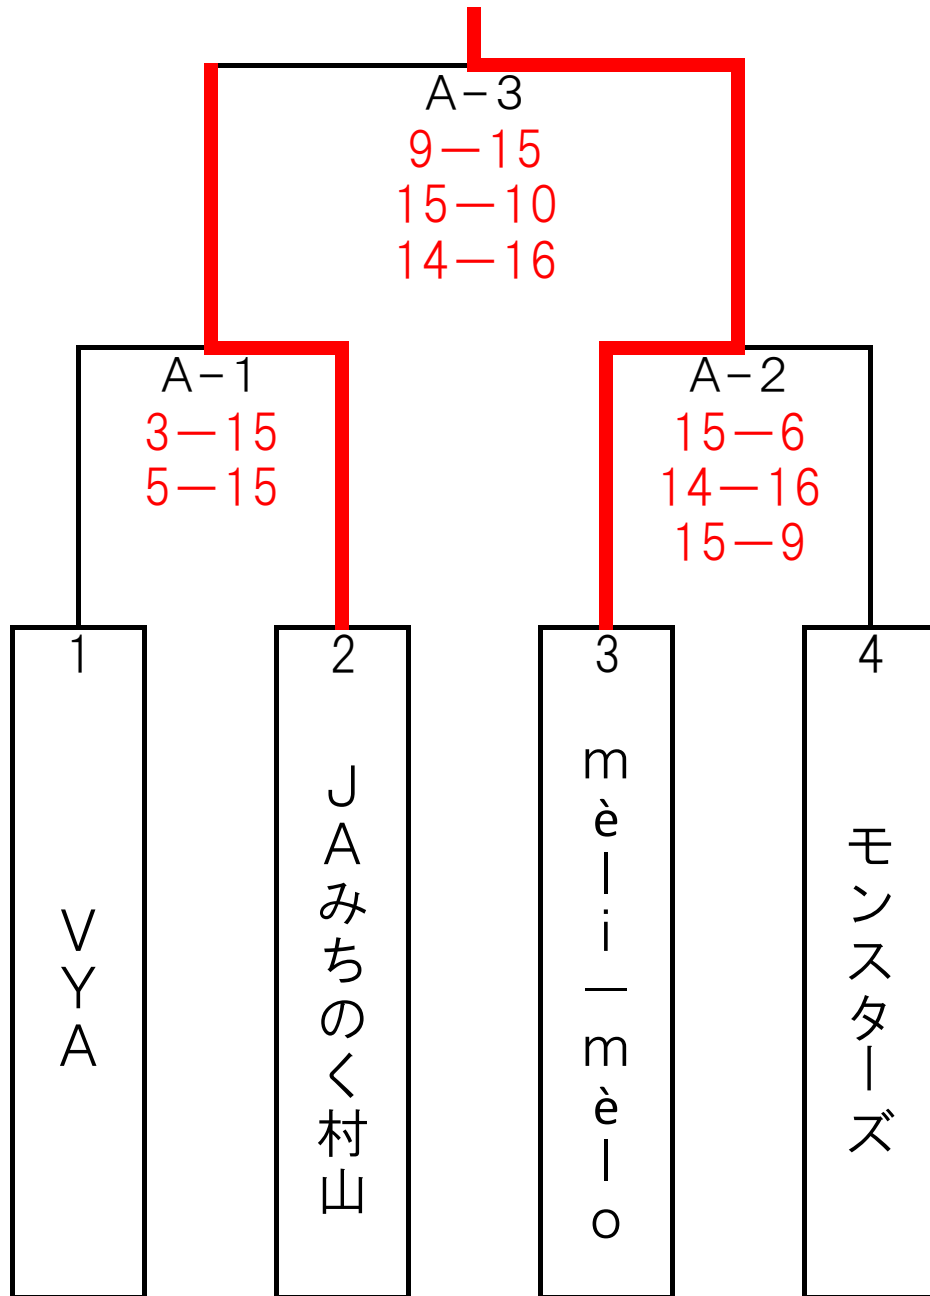

【50歳未満の部】

Aブロック

mè | i - mè | o

モンスターズ

【50歳未満の部】

Bブロック

本郷 A

16-14
15-11
B-4