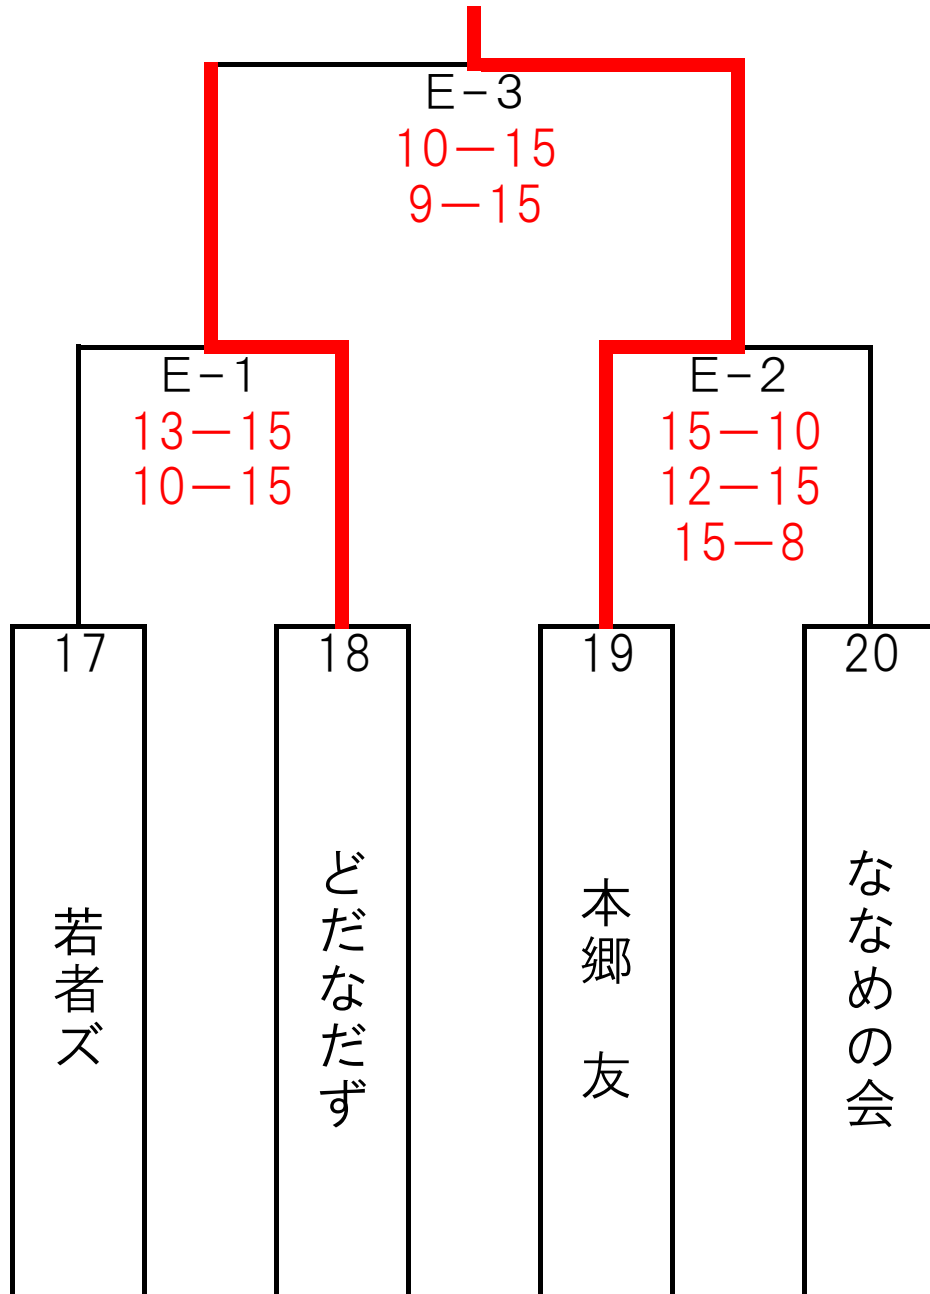

15-8

D-4

カリスマ

【50歳未満の部】

Eブロック

本郷 友

若者ズ