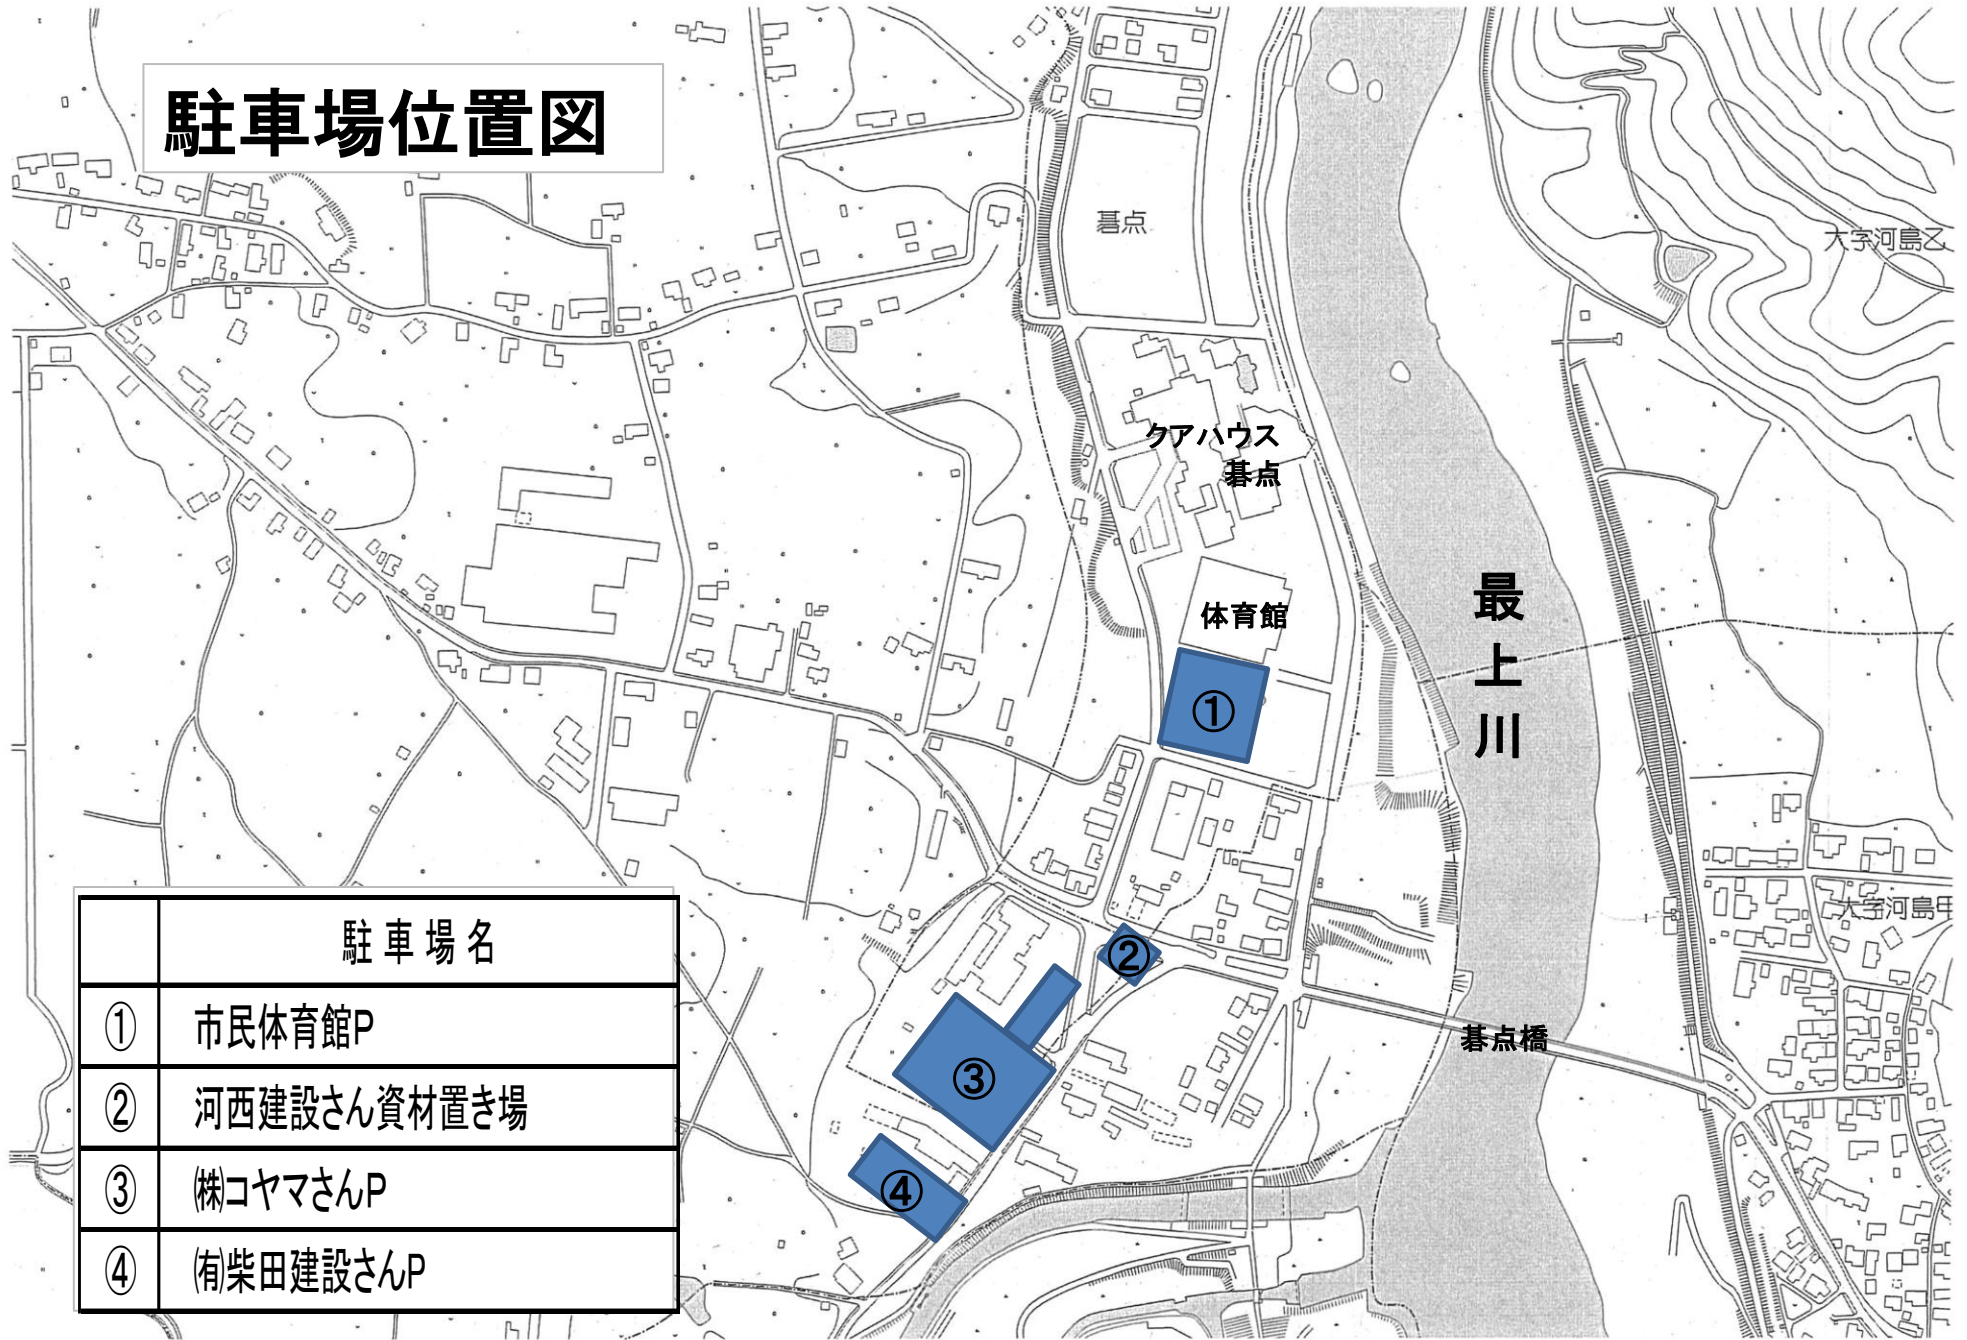

駐車場位置図

	駐車場名
①	市民体育館P
②	河西建設さん資材置き場
③	株コヤマさんP
④	有柴田建設さんP