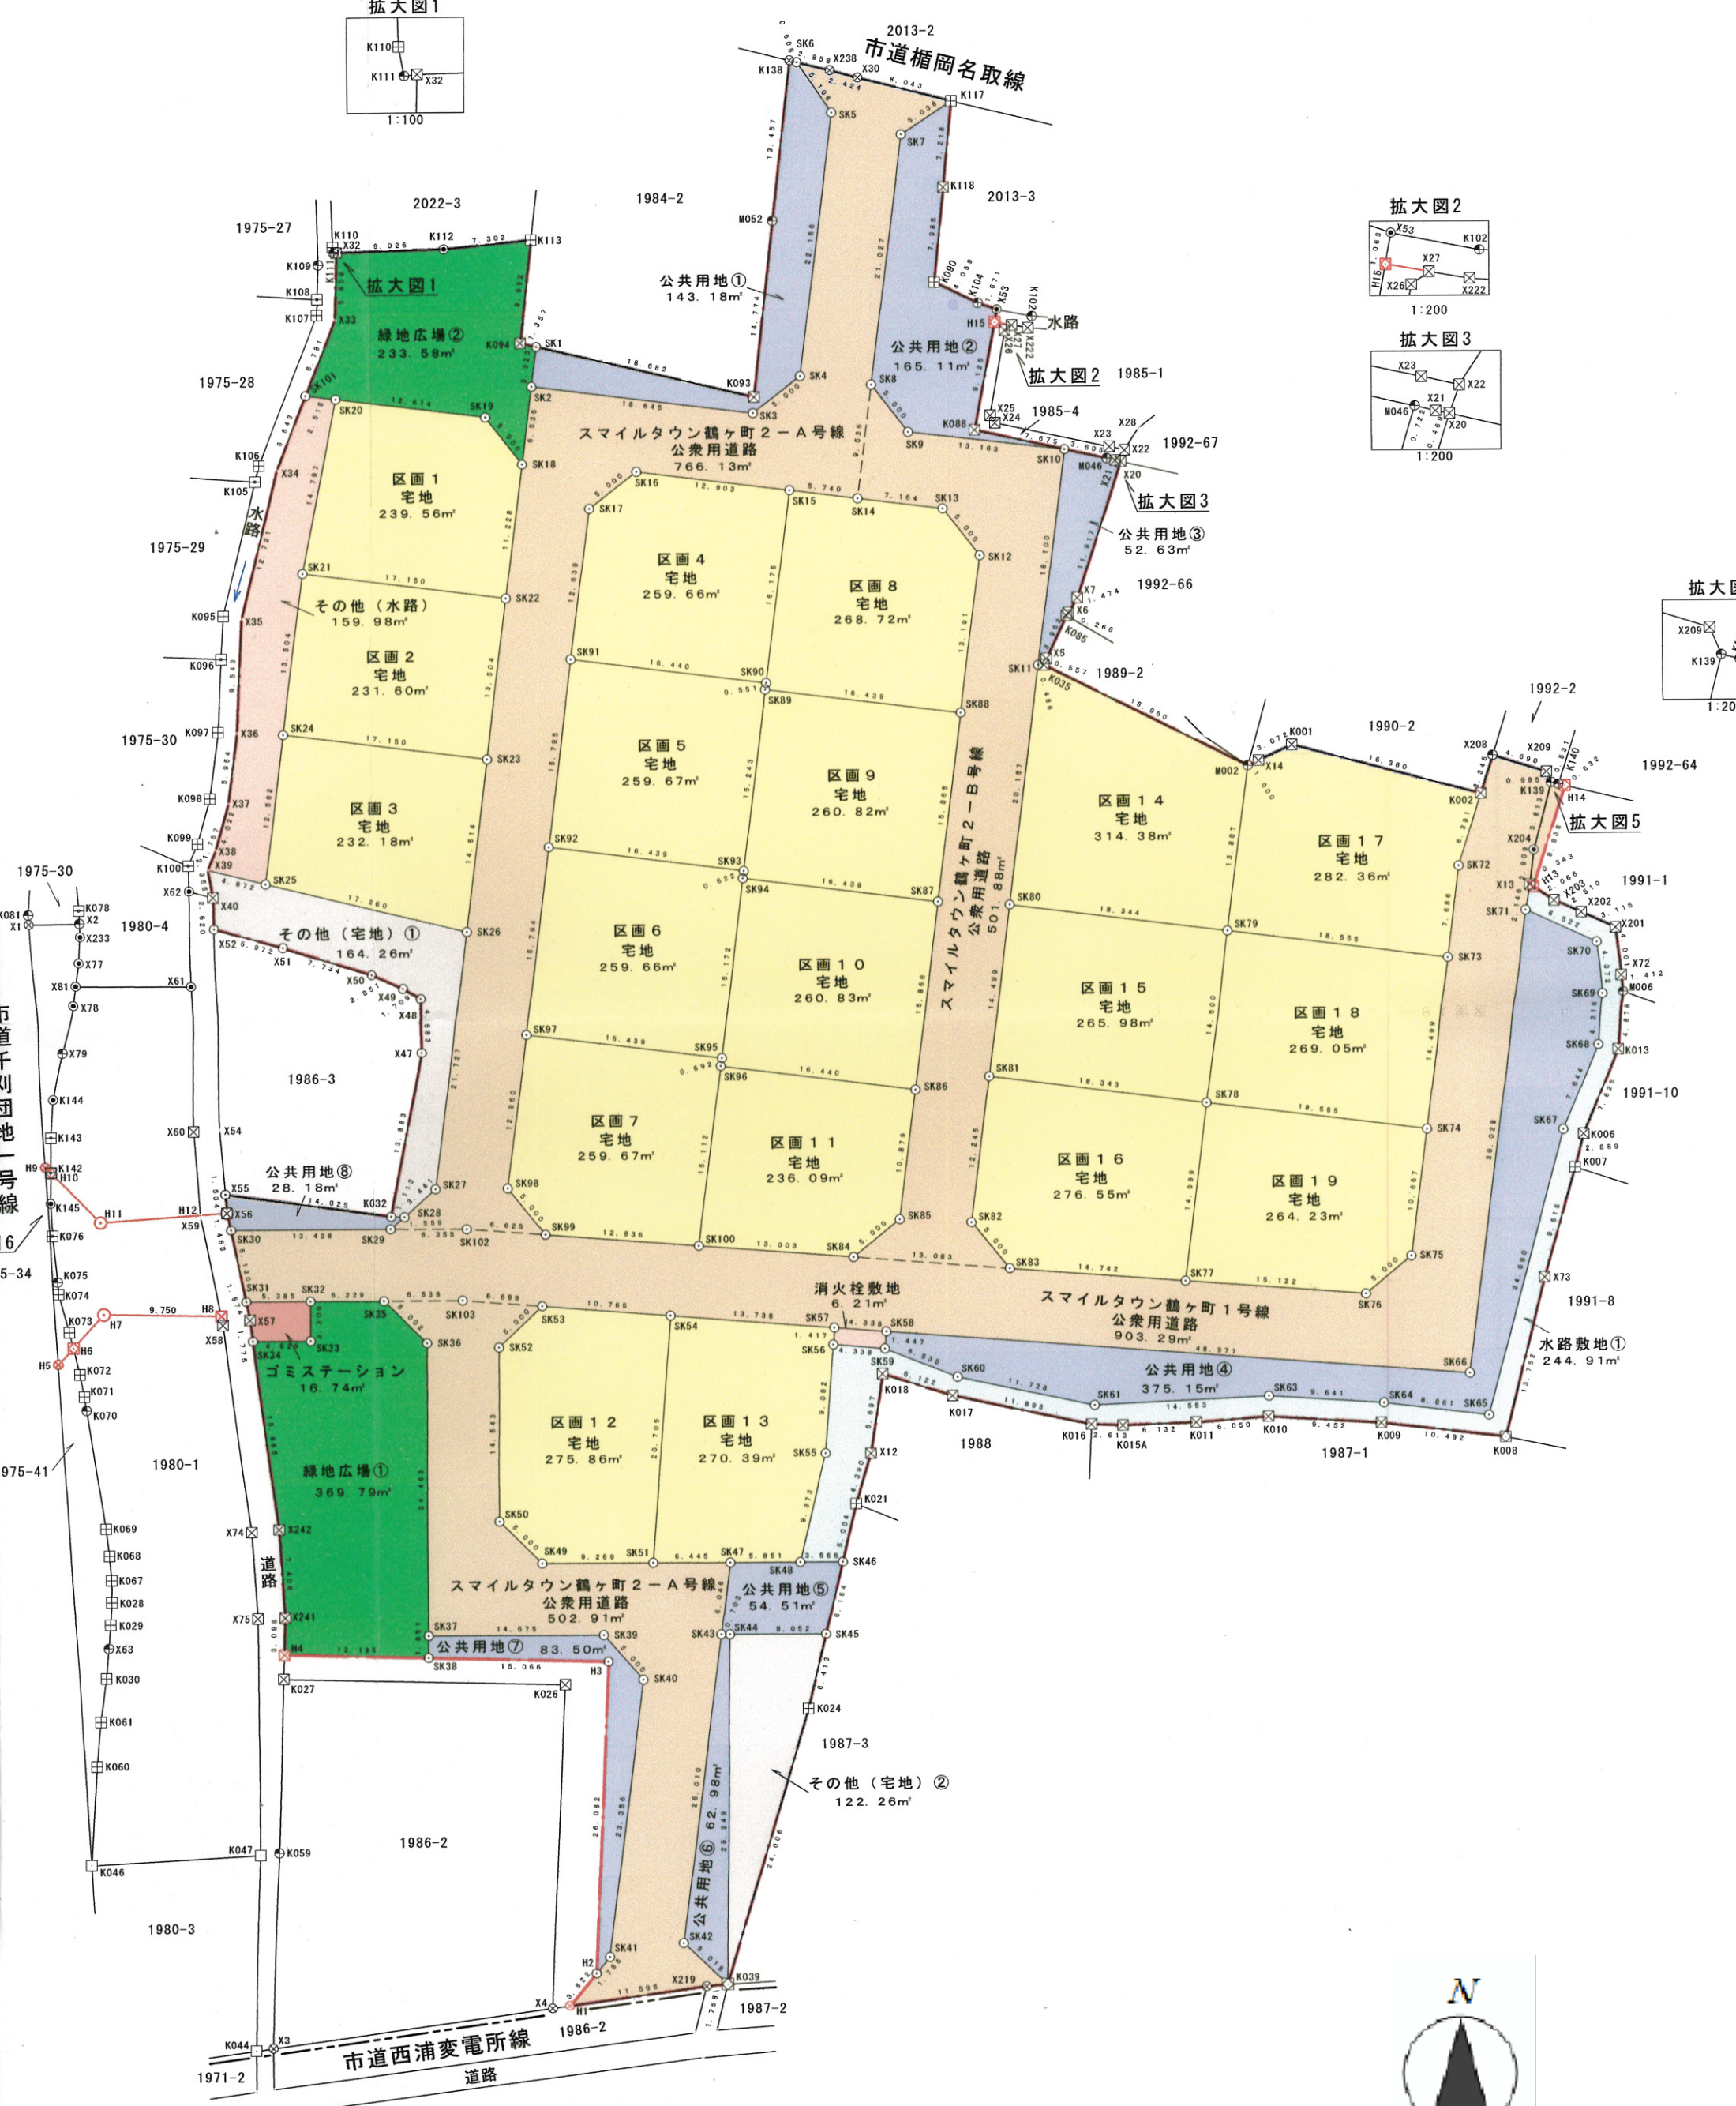

拡大図1

2013-2
市道橋岡名取線

拡大図2

拡大図3

拡大図4

市道千刈団地1号線

75-34

1975-41

1980-3

1971-2

橋岡二日町