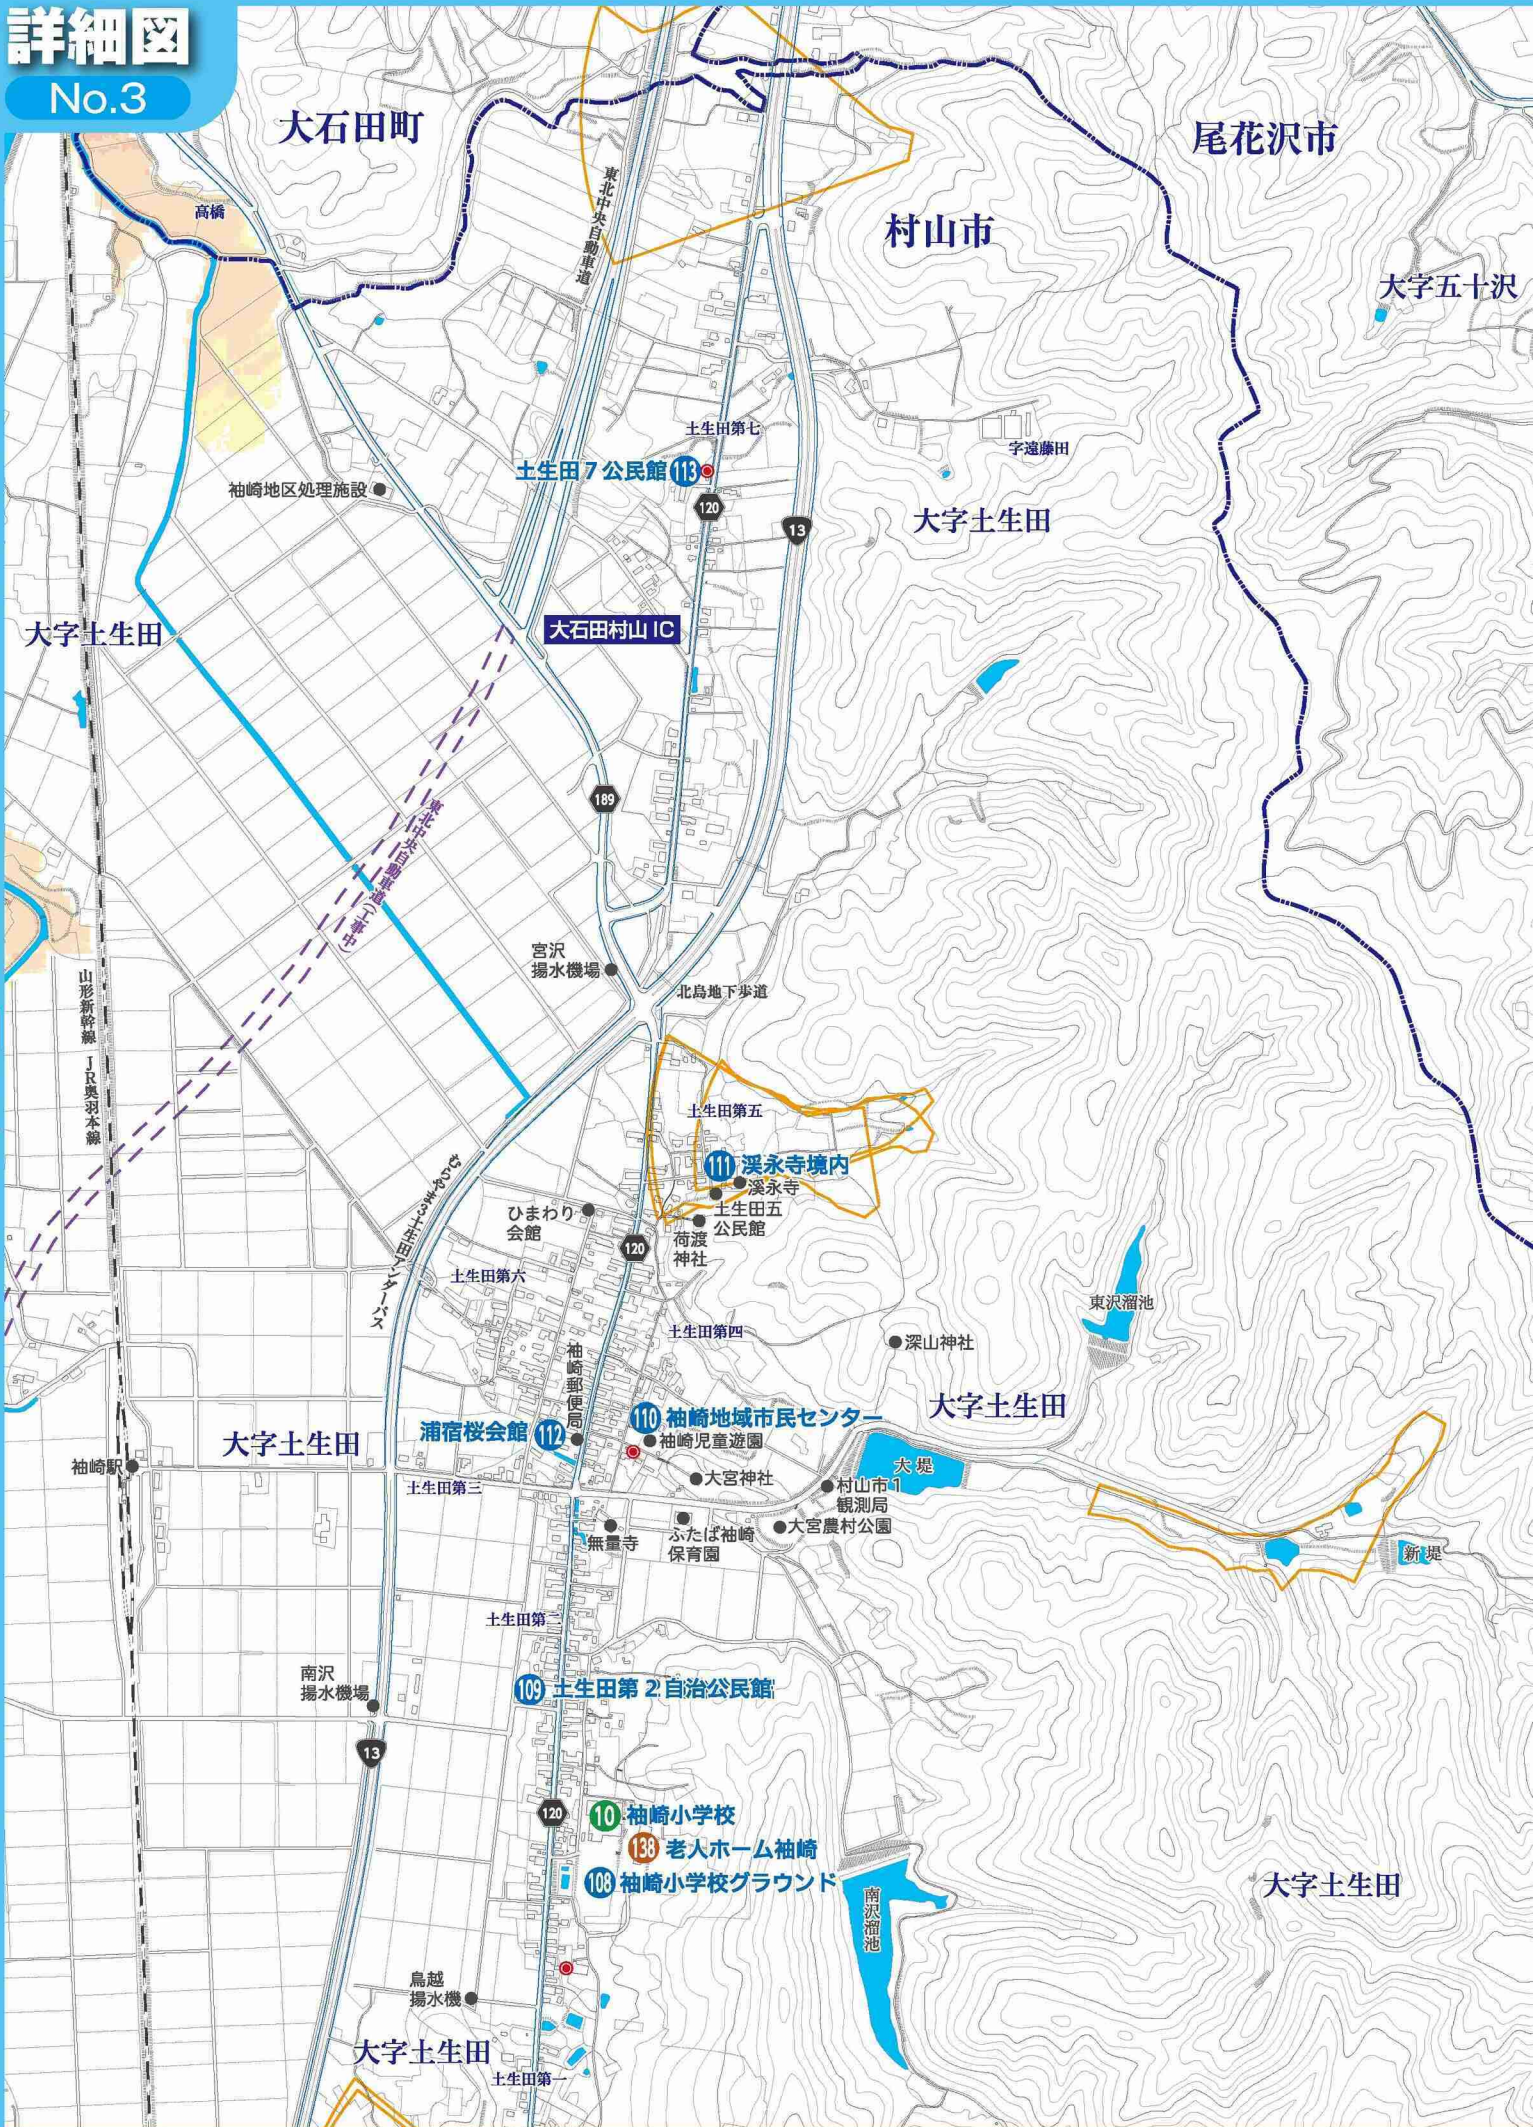

詳細図

No.3

大石田町

尾花沢市

村山市

大字五十沢

高橋

袖崎地区処理施設

土生田7公民館 113

東北中央自動車道

土生田第七

字遠藤田

大字土生田

大字土生田

大石田村山IC

120

13

189

宮沢揚水機場

北島地下歩道

土生田第五

111 溪永寺境内

溪永寺

土生田五

112 浦宿桜会館

110 袖崎地域市民センター

袖崎児童遊園

大宮神社

大字土生田

大堀

袖崎駅

土生田第三