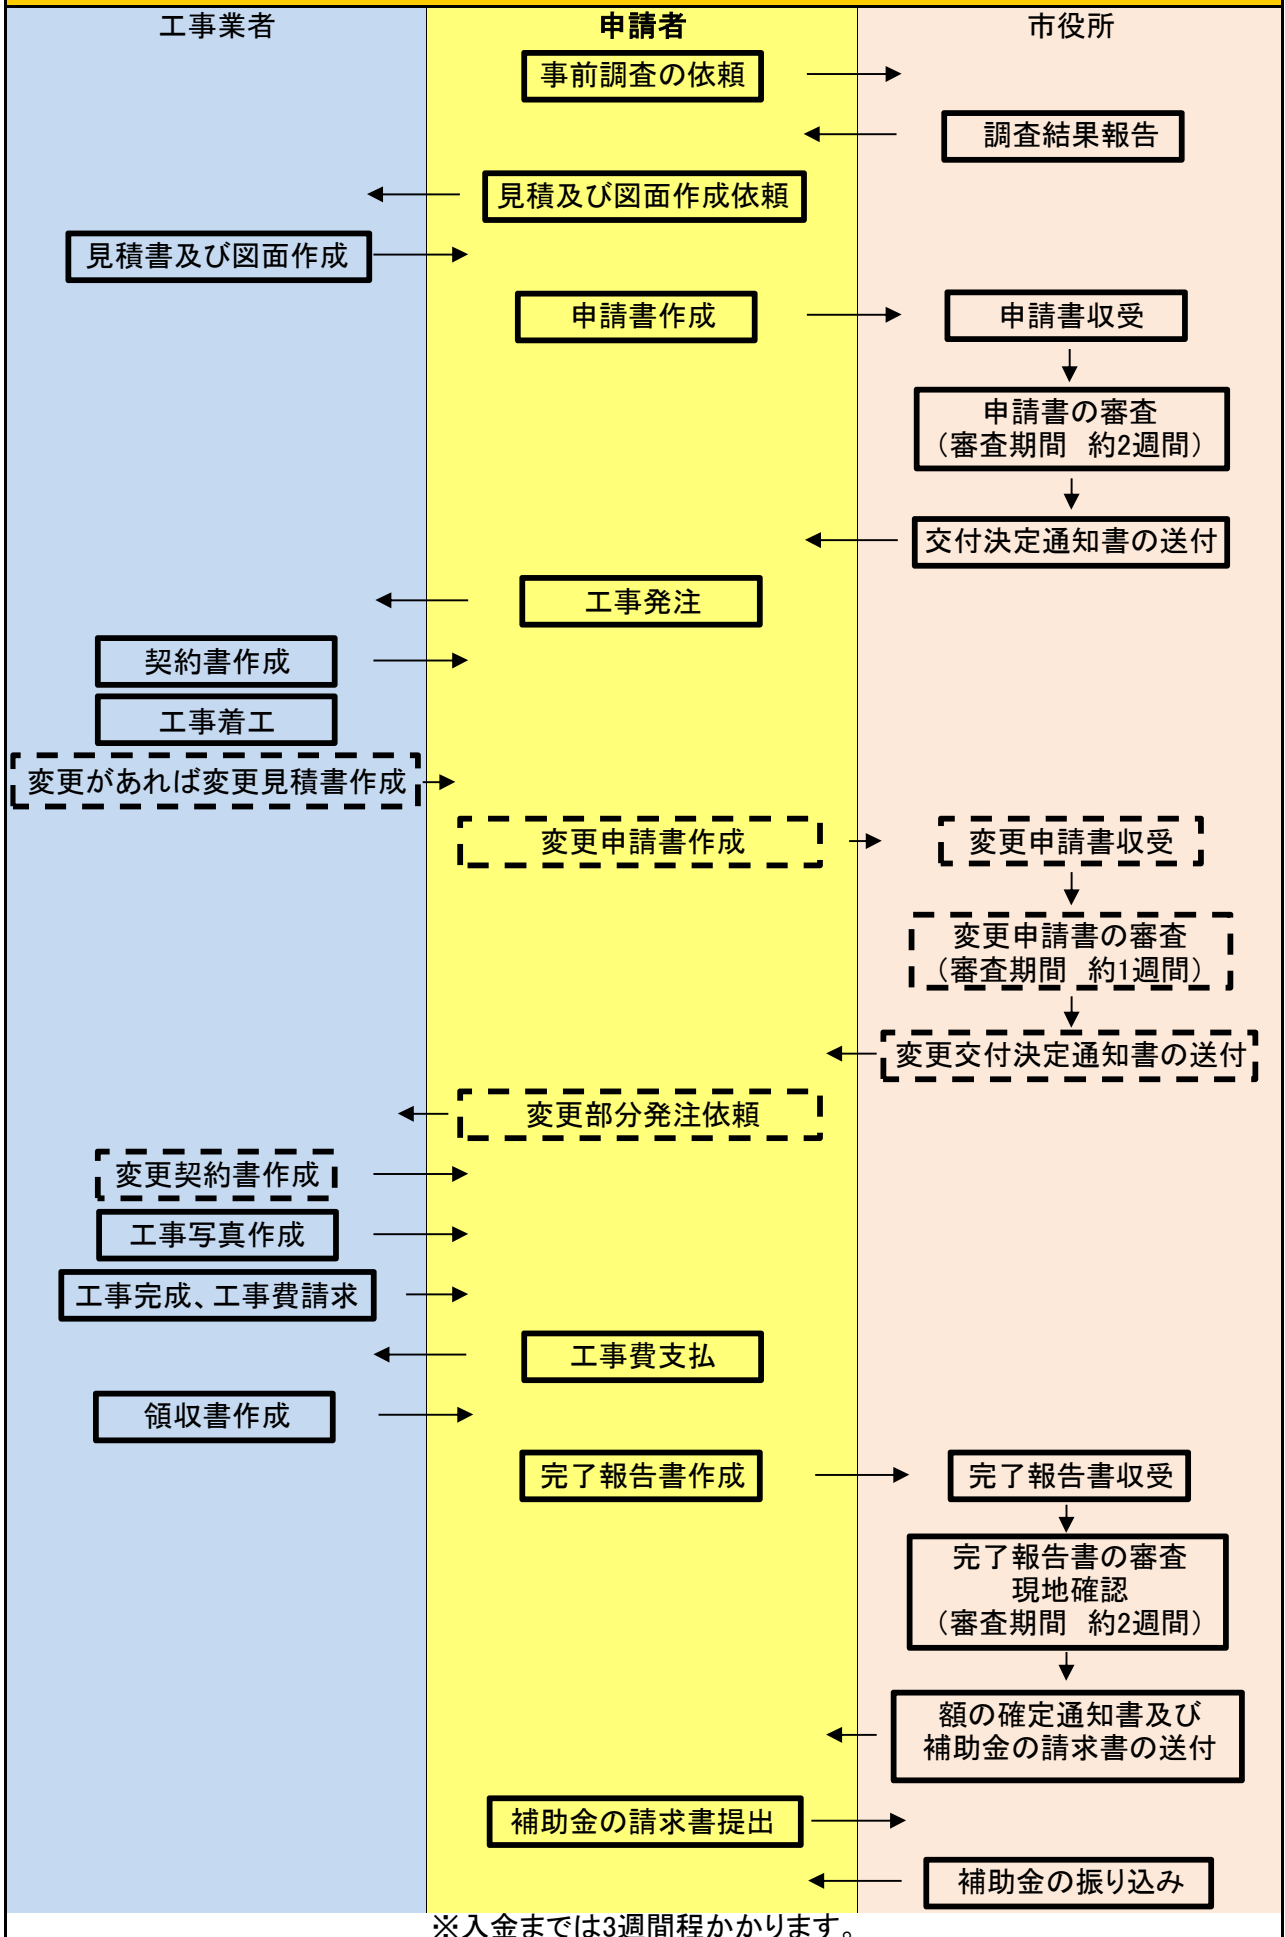

「村山市危険ブロック塀等撤去費補助金」の手続きの流れ

※入金までは3週間程かかります。