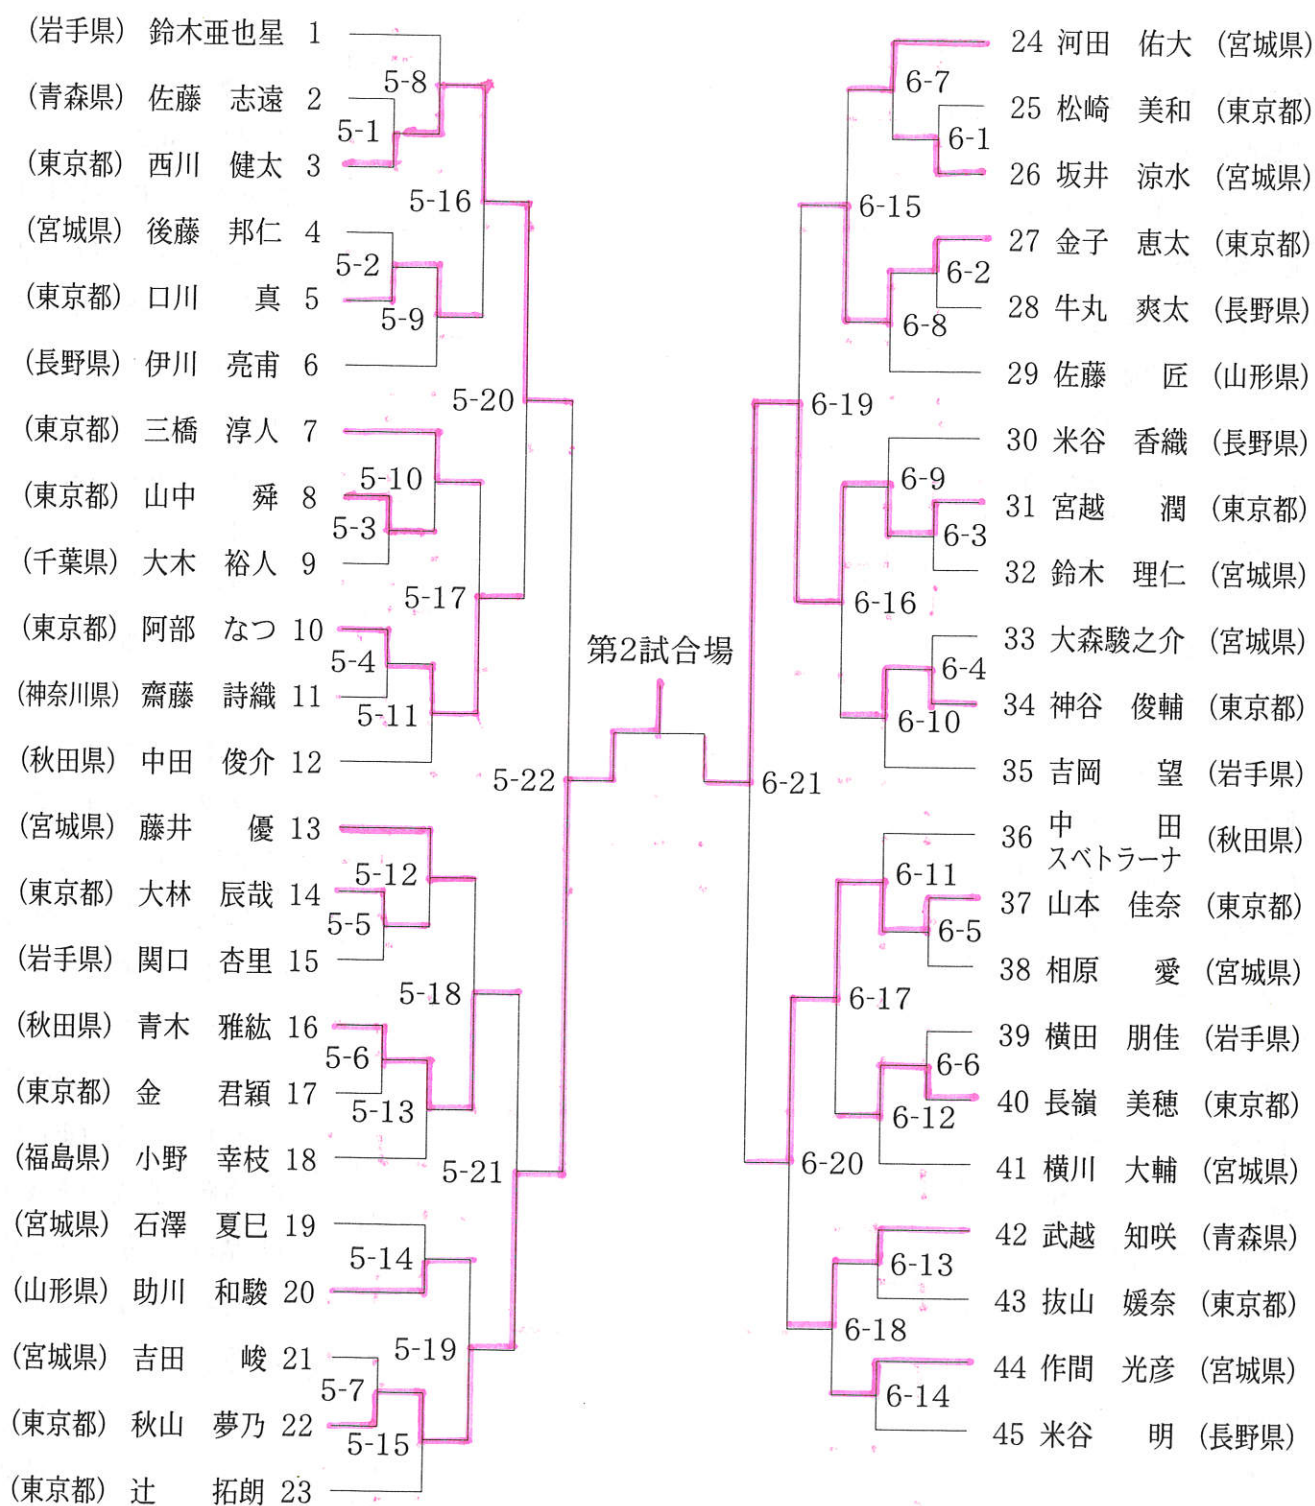

# 初 段 の 部 (45人)

(第5試合場)

(第6試合場)

※決勝戦のみ第2試合場で行います。