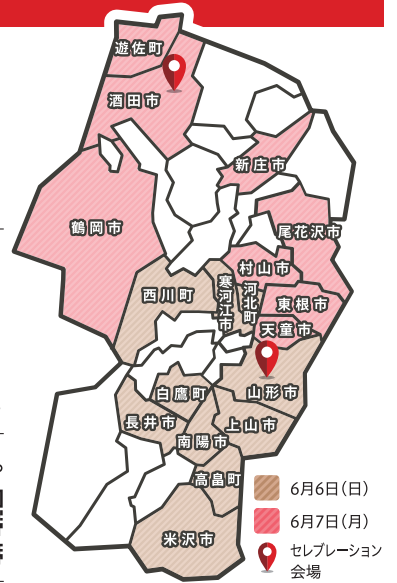

村山市 交通規制のお知らせ

6月7日(月) 10:45頃~12:15頃

東京2020オリンピック聖火リレーが行われるコースおよびコース周辺では、**車両の通行が禁止されます。**

[ご協力のお願い]

- ご通行・ご観覧の際は、係員、現場警備員、警察官の指示に従ってください。
- 広範囲に交通規制が行われますので、迂回にご協力をお願いいたします。
- 路線バス等に一部、運休・迂回運行、遅れが生じる場合がありますので、あらかじめご了承ください。
- 規制時間内は、沿道の駐車場・駐輪場からの出入庫もできなくなりますのでご協力をお願いいたします。

聖火リレーを沿道等で観覧される際には、以下の新型コロナウイルス感染症対策にご理解とご協力をお願いします。

- 正しいマスクの着用
- 体調不良等の場合は観覧しない
- 大声を出さない
- 距離を取る

また、NHK聖火リレー専用サイトでも中継をご覧いただけます。

NHK聖火リレー専用サイト

詳細 スケジュール	DAY 1 6月6日(日)	西川町 → 寒河江市 → 河北町 → 長井市 → 白鷹町 → 高島町 → 米沢市 → 南陽市 → 上山市 → 山形市1 → 山形市2	DAY 2 6月7日(月)	天童市 → 東根市 → 村山市 → 尾花沢市 → 新庄市 → 鶴岡市1 → 鶴岡市2 → 遊佐町 → 酒田市1 → 酒田市2
--------------	-------------------------	--	-------------------------	--

第3区間(村山市)

[出発/到着時間] 11:25~11:54

[交通規制] 10:45~12:15

※規制時間や規制路線等はあくまで予定であり、安全確保のため事前予告なしに変更されることがあります。

お問合せ先

東京2020オリンピック聖火リレー 山形県実行委員会事務局 (山形県スポーツ振興・地域活性化推進課内)
TEL.023-630-3156 (平日9:00~17:00) 交通規制情報はWEBサイトでもご確認いただけます。 <https://www.yamagata2020.jp/>