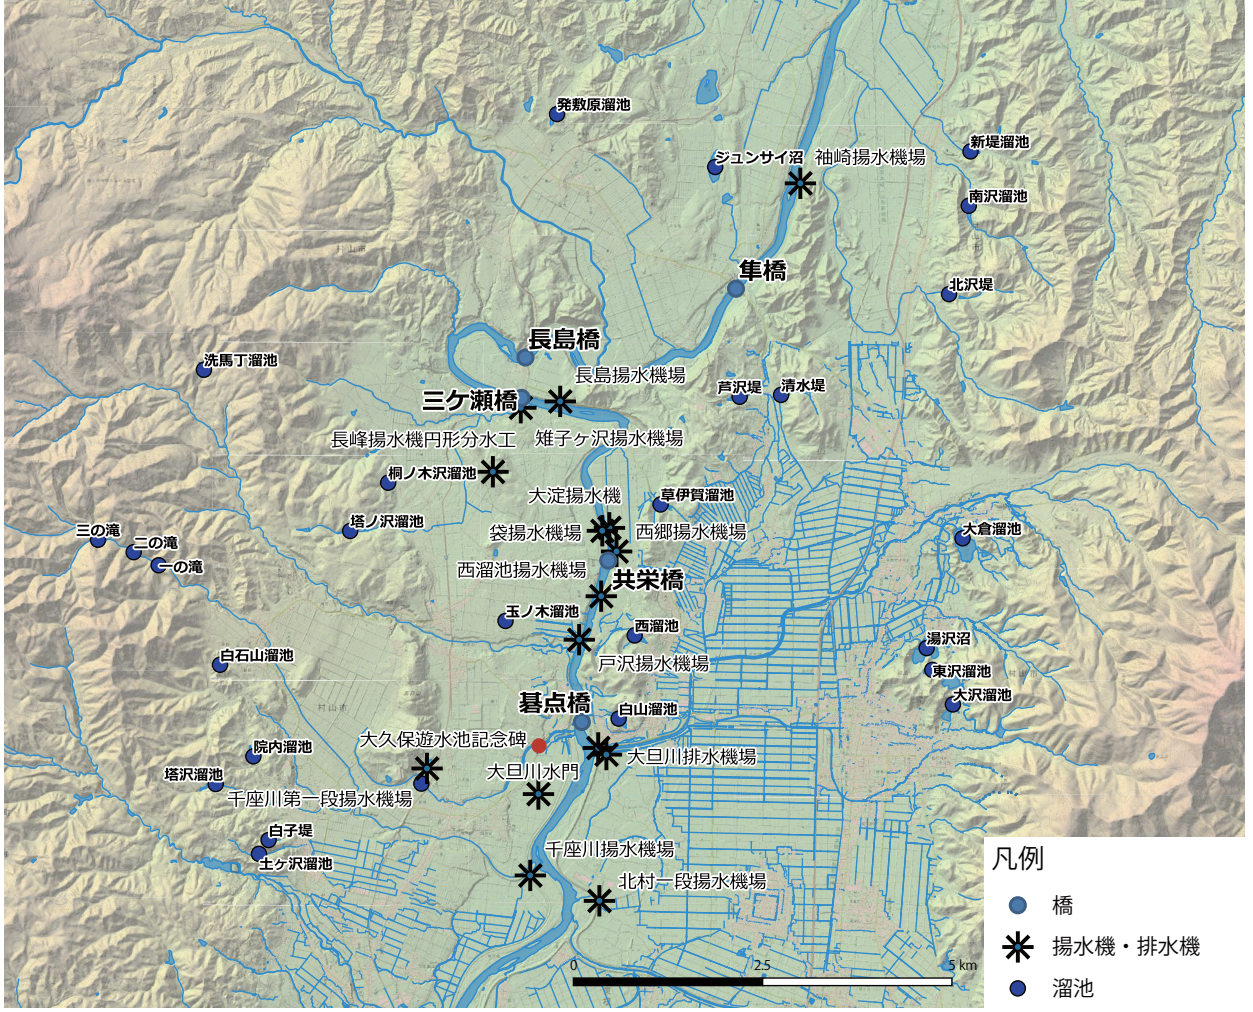

最上川と灌漑用水

最上川と治水