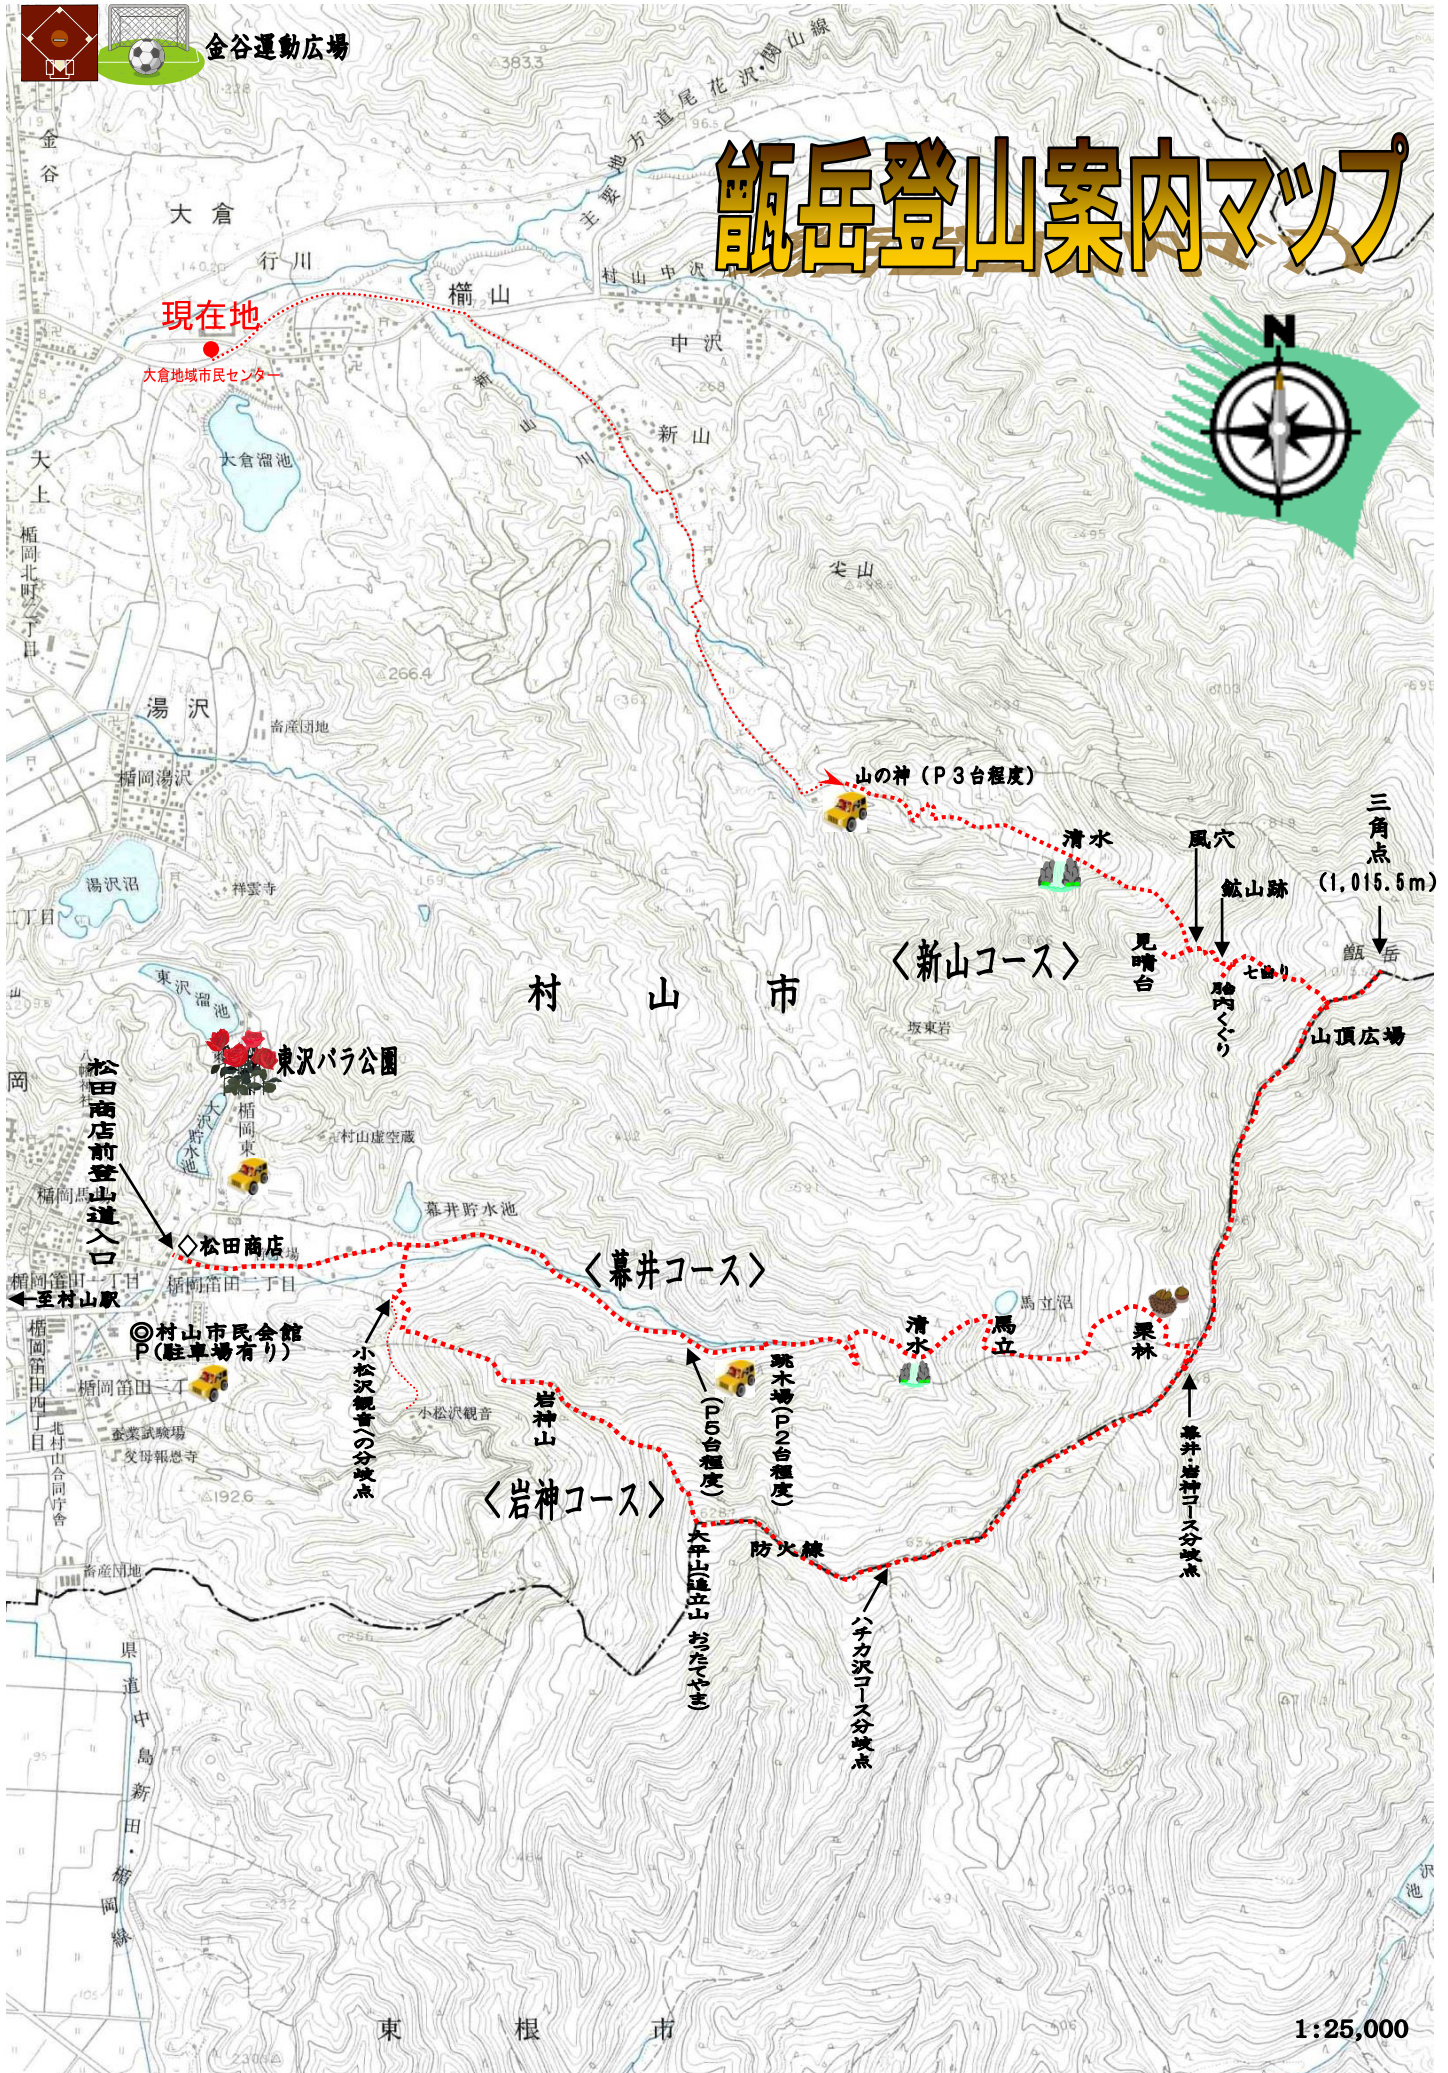

金谷運動広場

# 飯岳登山案内マップ

三角点  
(1,015.6m)

1:25,000