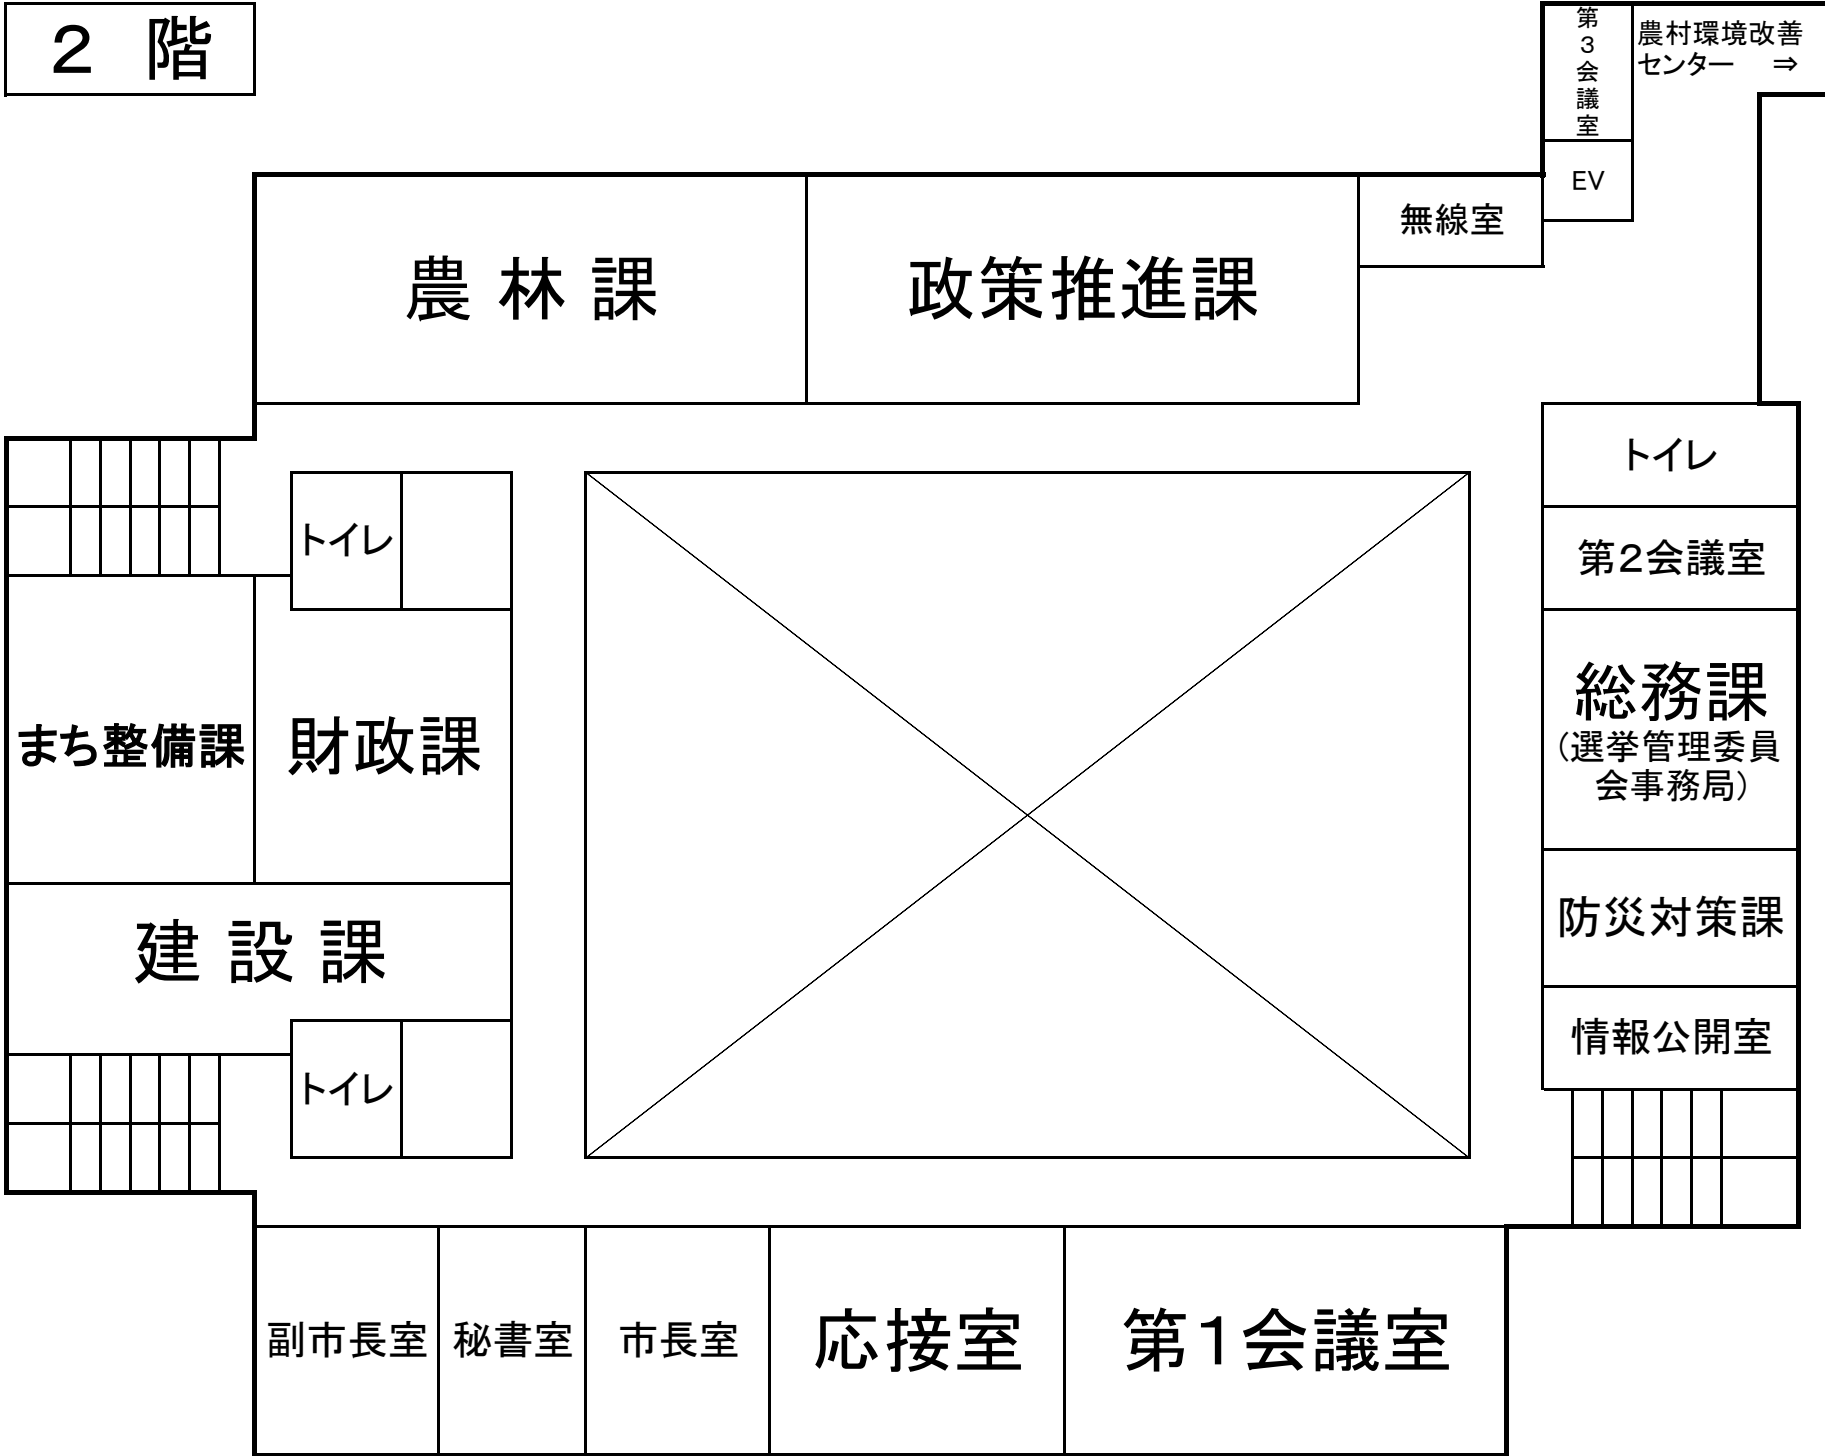

1 階

農村環境改善センター

農業委員会事務局

水道課 税務課 商工観光課

消費生活相談室

EV

市民環境課
総合案内
トイレ
相談室
トイレ

守衛室

市民ホール

トイレ
市民の部屋

正面玄関

会計課

子育て支援課
相談室
相談室

福祉課 保健課
授乳室

南玄関

2 階

3 階